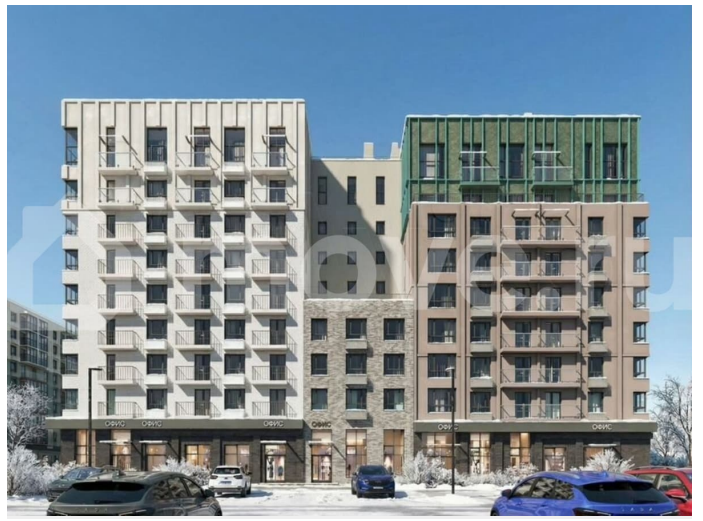

ПЯТЫЙ ЭЛЕМЕНТ

2
комнат

55.0
площадь, м²

6
этаж