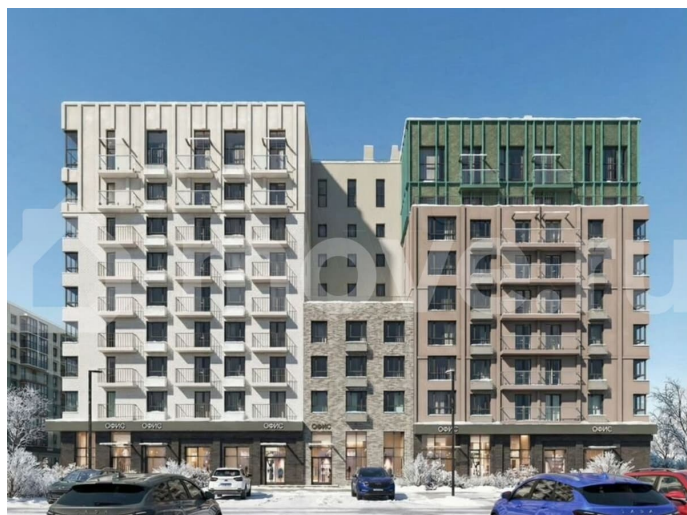

ПЯТЫЙ ЭЛЕМЕНТ 2 55.0 4
комнат площадь, м² этаж