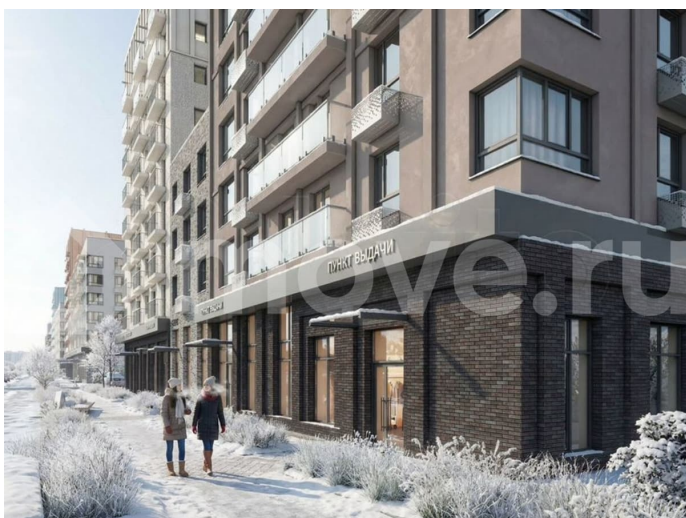

ПЯТЫЙ ЭЛЕМЕНТ 2 55.0 4
комнат площадь, м² этаж