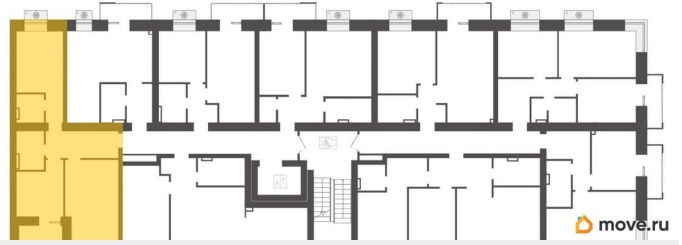

move.ru

move.ru

ПЯТЫЙ 2 | 55.0

© Яндекс Яндекс Карты