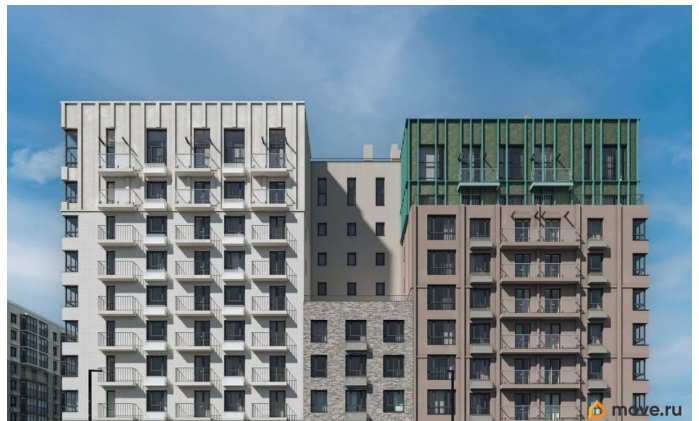

подростки играли в футбол или занимались на турниках, а родители и пожилые жители могли отдохнуть под уютным навесом в тихой обстановке. Преимущества: - Собственная сервисная компания «Азбука»; - Технология будущего «Умный дом»; - Уютные лобби с дизайнерским оформлением; - Школа, детский сад, паркинг и другая инфраструктура в шаговой доступности. Успейте приобрести квартиру на выгодных условиях! Чтобы узнать подробности, обращайтесь за консультацией по телефону.