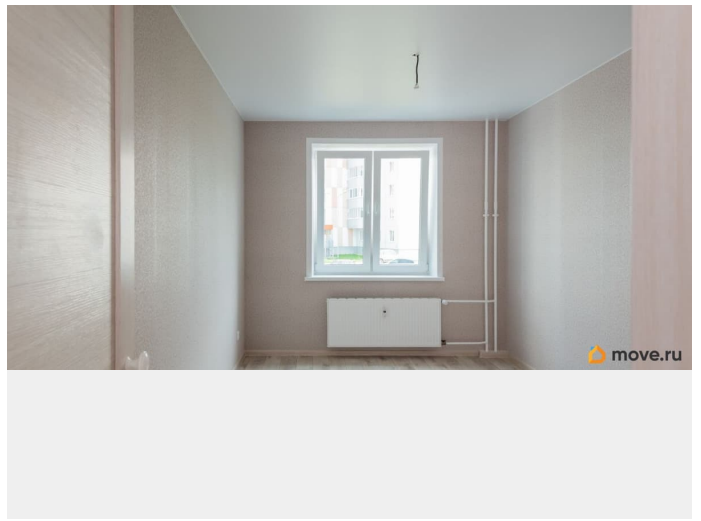

ниже, чем в монолитных. А дополнительное тепло в доме достигается за счет современного утеплителя, который не имеет контакта с внешней средой, то есть не мокнет и не портится. 2) Дом оборудован скоростными лифтами и системой пандусов. Поэтому переезд будет более комфортным. 3) Дополнительный технический этаж, где идут все коммуникации. Квартира с полной отделкой от застройщика: металлическая входная дверь, натяжные потолки, качественный линолеум, светлые обои, полный набор сантехники и приборов учета, керамическая плитка на полу в санузлах с обустройством системы «теплый пол». Несомненно, Вам будет удобно в квартире от СПК! Записывайтесь на экскурсию и убедитесь в этом лично! УНИКАЛЬНЫЕ СПОСОБЫ ПРИОБРЕТЕНИЯ - КУПИТЬ ЛЕГКО! Рассрочка до конца строительства. Выгодная ипотека от крупнейших банков РФ. Зачёт вторичным жильём (старая квартира в счет новой!) Квартира подходит под покупку в ипотеку, с помощью материнского капитала, для всех видов жилищных сертификатов. Поможем с одобрением ипотеки на выгодных условиях от ведущих банков города Перми. Количество квартир ограничено!