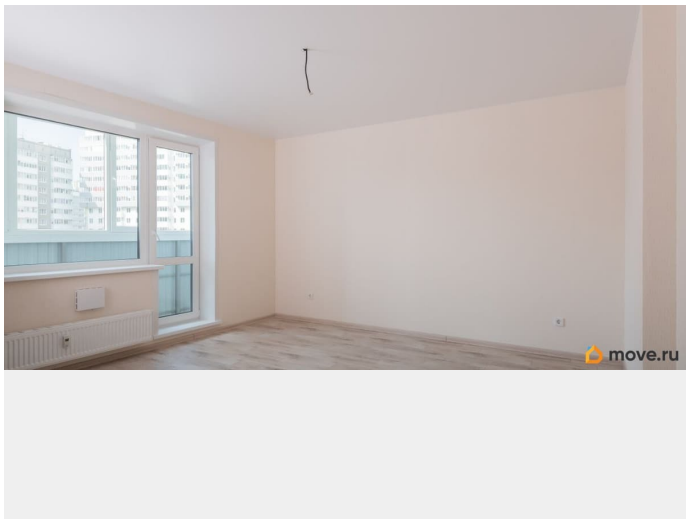

МОТОВИЛИХИНСКОЙ
ЖИЛОЙ КОМПЛЕКС