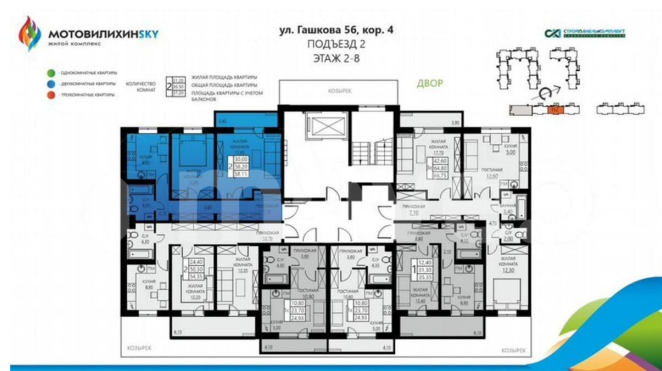

🕒 Создано: 06.02.2026 в 03:36

🔄 Обновлено: 15.04.2026 в 04:24

Пермский край, Пермь, ул. Гашкова, 56

10 292 143 ₺

Пермский край, Пермь, ул. Гашкова, 56

Улица

[улица Гашкова](#)

Квартира

Количество комнат

2

Общая площадь

55.8 м²

Этаж

8/8

Детали объекта

Тип сделки

Продам

Раздел

[Квартиры](#)

Ремонт

с отделкой

Квартира в новостройке

да

Описание

ЖК МотовилихинSKY - современный, новый микрорайон с развитой инфраструктурой, состоящий только из новостроек. 9-17-этажные панельные дома 97 серии возводятся кварталами на территории 22 Га.

<https://perm.move.ru/objects/9288974352>

Офис продаж в ЖК

«Мотовилихинску», АО

«СтройПанельКомплект»

89251234567

для заметок