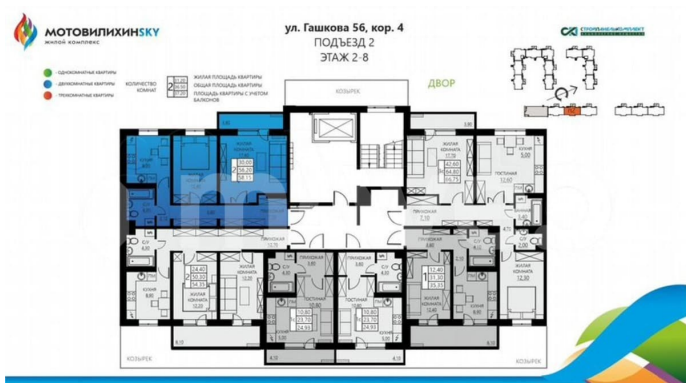

вторичным жильём (старая квартира в счет новой!) Квартира подходит под покупку в ипотеку, с помощью материнского капитала, для всех видов жилищных сертификатов. Поможем с одобрением ипотеки на выгодных условиях от ведущих банков города Перми. Количество квартир ограничено!