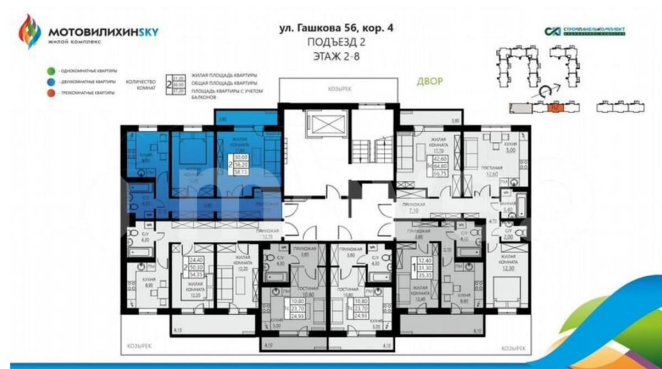

🕒 Создано: 06.02.2026 в 03:36

🔄 Обновлено: 01.03.2026 в 03:44

Пермский край, Пермь, ул. Гашкова, 56

10 292 143 ₺

Пермский край, Пермь, ул. Гашкова, 56

Улица

[улица Гашкова](#)

Квартира

Количество комнат

2

Общая площадь

55.8 м²

Этаж

8/8

Детали объекта

Тип сделки

Продам

Раздел

[Квартиры](#)

Ремонт

с отделкой

Квартира в новостройке

да

Описание

ЖК МотовилихинSKY - современный, новый микрорайон с развитой инфраструктурой, состоящий только из новостроек. 9-17-этажные панельные дома 97 серии возводятся кварталами на территории 22 Га.

<https://perm.move.ru/objects/9288974352>

Офис продаж в ЖК

«Мотовилихинску», АО

«СтройПанельКомплект»

89251234567

для заметок