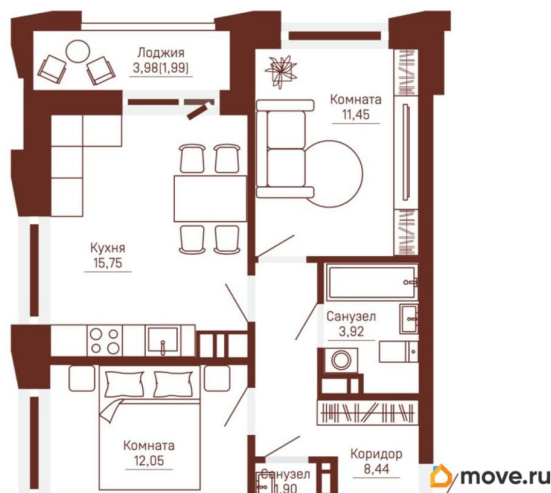

Общая площадь

55.5 м²

Этаж

12/24

Детали объекта

Тип сделки

Продам

Раздел

[Квартиры](#)

Ремонт

с отделкой

Квартира в новостройке

да

Год сдачи

для заметок

лифт