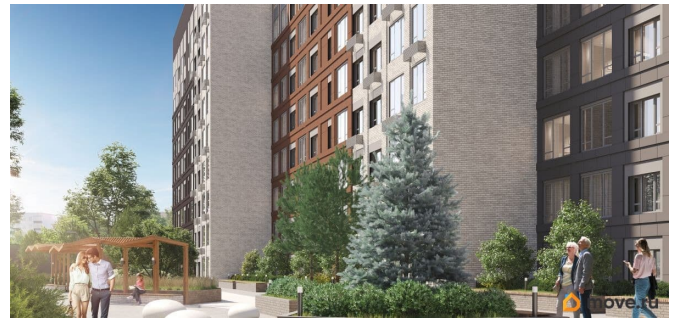

🕒 Создано: 18.12.2024 в 09:39

🔄 Обновлено: 19.04.2026 в 13:35

ПЗСП, ПЗСП

79809623313

**Пермский край, Пермь, Кронштадтская
улица, 39**

9 491 000 ₹

Пермский край, Пермь, Кронштадтская улица, 39

Округ

[Пермь, Дзержинский район](#)

Улица

[улица Кронштадтская](#)

Квартира

Количество комнат

2

Высота потолков

2.7 м

Общая площадь

55.5 м²

Этаж

14/24

Детали объекта

Тип сделки

Продам

Раздел

[Квартиры](#)

Ремонт

с отделкой

Квартира в новостройке

да

Год сдачи

для заметок