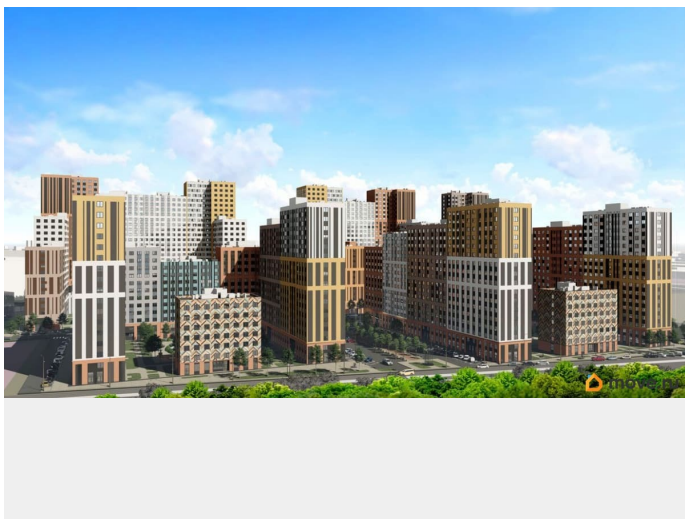

(3,05 м на первых этажах). - Коммуникации: современное малошумное оборудование, индивидуальные счетчики в квартирах. Безопасность и инфраструктура: - Закрытый двор: без машин, с детскими и спортивными площадками, зонами отдыха. - Безбарьерная среда: удобные входные группы на уровне земли. - Охрана: система видеонаблюдения и умный домофон с управлением через приложение

Секция 4.1

(4 этап строительства)

План 2-25 этажей

move.ru