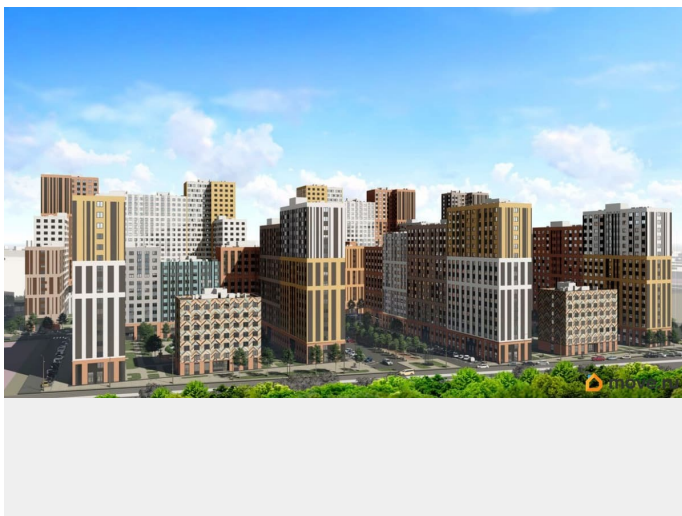

(3,05 м на первых этажах). - Коммуникации: современное малошумное оборудование, индивидуальные счетчики в квартирах. Безопасность и инфраструктура: - Закрытый двор: без машин, с детскими и спортивными площадками, зонами отдыха. - Безбарьерная среда: удобные входные группы на уровне земли. - Охрана: система видеонаблюдения и умный домофон с управлением через приложение