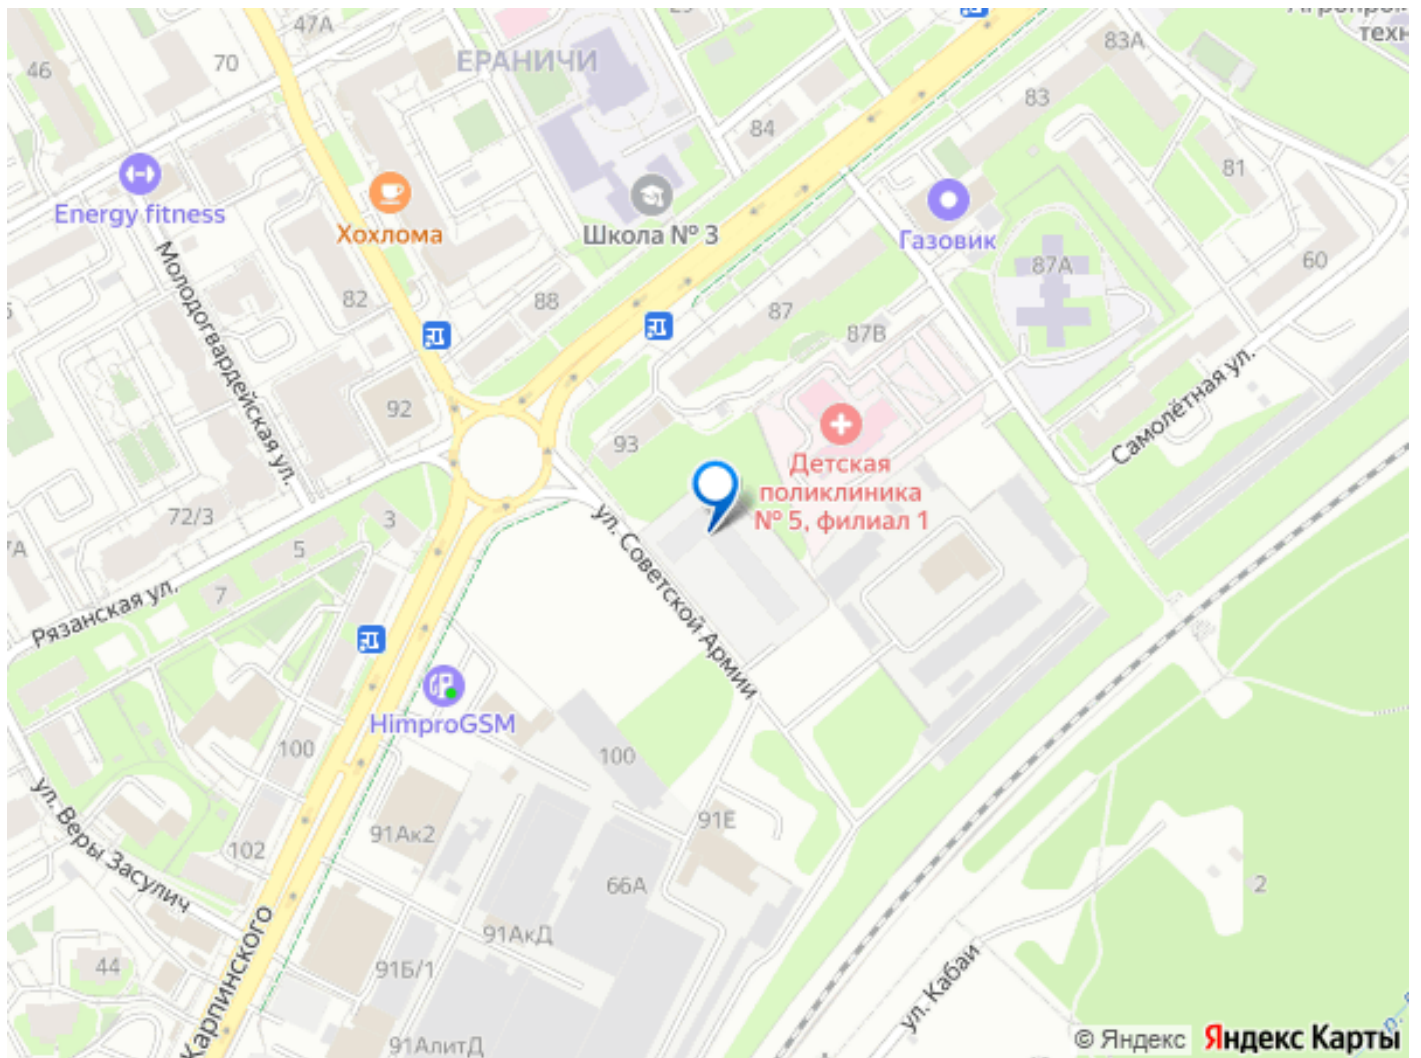

### 1 ПОДЪЕЗД ТИПОВОЙ ЭТАЖ

ПМД

Индустриальный район,  
микрорайон Ермаков

Советской Армии, 95

НОВАТОР  
ЛОФТ-КВАРТАЛ

Move.ru - вся недвижимость России