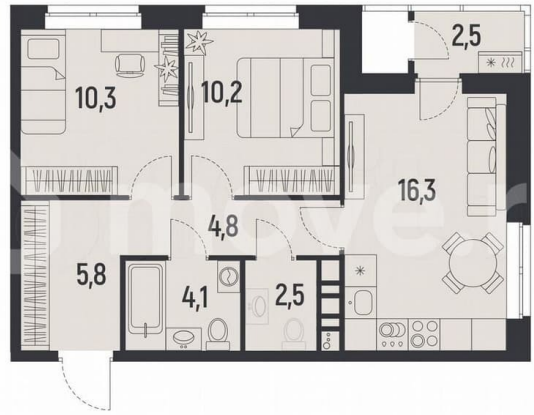

Отдел продаж, ПМД

89251234567

🕒 Создано: 08.02.2026 в 03:42

Обновлено: 01.04.2026 в 03:55

**Пермский край, Пермь, ул. Советской
Армии, 95**

9 273 900 ₺

Пермский край, Пермь, ул. Советской Армии, 95

Улица

[улица Советской Армии](#)

Квартира

Количество комнат

2

Общая площадь

55.3 м²

Этаж

3/12

Детали объекта

Тип сделки

Продам

Раздел

[Квартиры](#)

Ремонт

с отделкой

Квартира в новостройке

да

Описание

Продается 2 комнатная квартира № 23 в квартале комфорт-класса Новатор. 10 МИНУТ ДО ЦЕНТРА ПЕРМИ. Лофт-квартал «Новатор» от ПМД – это совершенно новый формат

для заметок