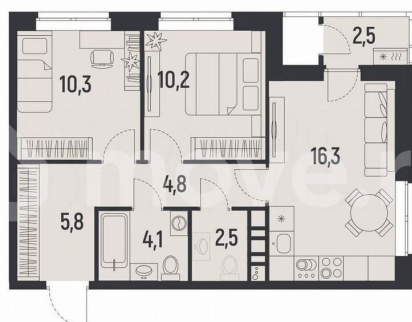

застройщика — Принимаем государственные сертификаты (мат. капитал). Можно использовать в качестве первоначального взноса или как часть платежа по ипотеке. Застройщик ПМД. Проектная декларация на сайте наш.дом.рф. Изображения приведены справочно, не гарантируют точного совпадения с реализованным проектом строительства лофт-квартала Новатор, Советской Армии, 95