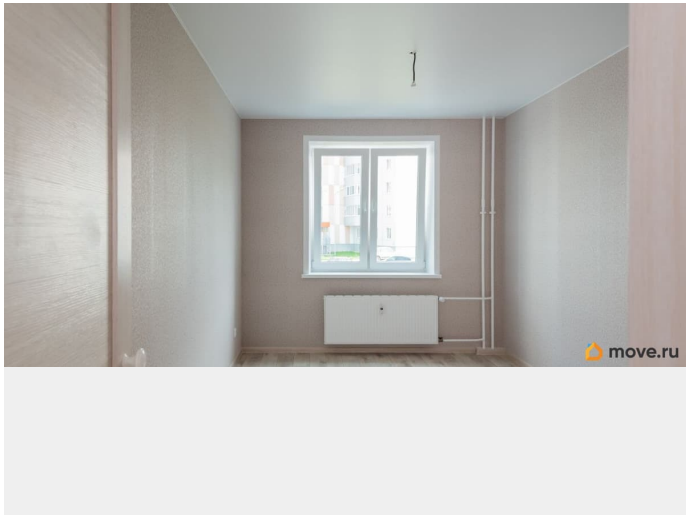

контакта с внешней средой, то есть не мокнет и не портится. 2) Дом оборудован скоростными лифтами и системой пандусов. Поэтому переезд будет более комфортным. 3) Дополнительный технический этаж, где идут все коммуникации. Квартира с полной отделкой от застройщика: металлическая входная дверь, натяжные потолки, качественный линолеум, светлые обои, полный набор сантехники и приборов учета, керамическая плитка на полу в санузлах с обустройством системы «теплый пол». Несомненно, Вам будет удобно в квартире от СПК! Записывайтесь на экскурсию и убедитесь в этом лично! УНИКАЛЬНЫЕ СПОСОБЫ ПРИОБРЕТЕНИЯ - КУПИТЬ ЛЕГКО! Рассрочка до конца строительства. Выгодная ипотека от крупнейших банков РФ. Зачёт вторичным жильём (старая квартира в счет новой!) Квартира подходит под покупку в ипотеку, с помощью материнского капитала, для всех видов жилищных сертификатов. Поможем с одобрением ипотеки на выгодных условиях от ведущих банков города Перми. Количество квартир ограничено!