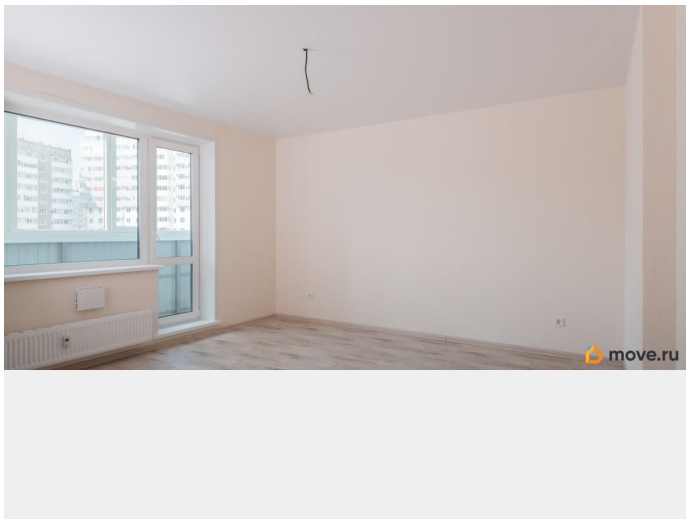

контакта с внешней средой, то есть не мокнет и не портится. 2) Дом оборудован скоростными лифтами и системой пандусов. Поэтому переезд будет более комфортным. 3) Дополнительный технический этаж, где идут все коммуникации. Квартира с полной отделкой от застройщика: металлическая входная дверь, натяжные потолки, качественный линолеум, светлые обои, полный набор сантехники и приборов учета, керамическая плитка на полу в санузлах с обустройством системы «теплый пол». Несомненно, Вам будет удобно в квартире от СПК! Записывайтесь на экскурсию и убедитесь в этом лично! УНИКАЛЬНЫЕ СПОСОБЫ ПРИОБРЕТЕНИЯ - КУПИТЬ ЛЕГКО! Рассрочка до конца строительства. Выгодная ипотека от крупнейших банков РФ. Зачёт вторичным жильём (старая квартира в счет новой!) Квартира подходит под покупку в ипотеку, с помощью материнского капитала, для всех видов жилищных сертификатов. Поможем с одобрением ипотеки на выгодных условиях от ведущих банков города Перми. Количество квартир ограничено!