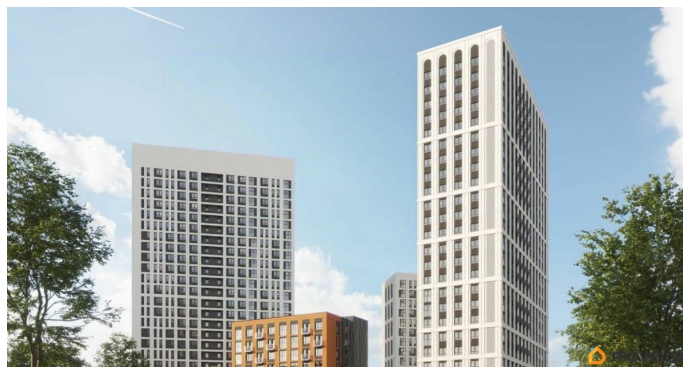

совпадения с реализованным проектом строительства Новый Парковый, ул. Трамвайная, 27. Завершение строительства в 2 кв. 2027г. Подробности акций в отделе продаж. Не является публичной офертой.

2 55.4 м²

move.ru

НОВЫЙ ПАРКОВЫЙ ЭТАЖ 3,5,7,9 ПОДЪЕЗД 4

move.ru