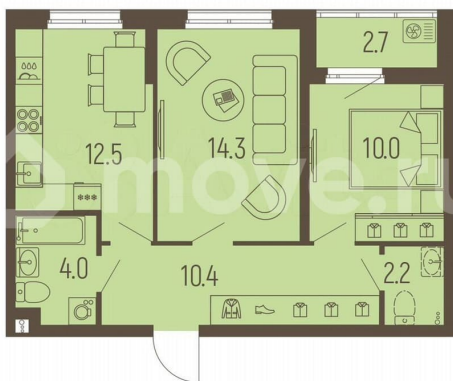

видами отделки: «белая» и «под ключ» В отделку «под ключ» входит: - Ламинат и виниловые обои - Керамическая плитка и комплект надежной сантехники - Межкомнатные двери с фурнитурой

ПОДЗЕМНЫЙ ПАРКИНГ И КЛАДОВЫЕ - увеличенные машино-места - лифт с прямым доступом к жилым этажам - функциональные кладовые - продуманная система хранения для вашего удобства

КУПИТЬ КВАРТИРУ ПРОСТО — Онлайн-регистрация сделки. Все необходимые документы из дома, с отметкой о государственной регистрации, без визита в росреестр или МФЦ — Выбор банка-партнера застройщика — Принимаем государственные сертификаты (мат. капитал). Можно использовать в качестве первоначального взноса или как часть платежа по ипотеке.

Застройщик ПМД. Проектная декларация на сайте наш.дом.рф. Изображения приведены справочно, не гарантируют точного совпадения с реализованным проектом строительства Грин Парк. Новые Кварталы, Подлесная 132А