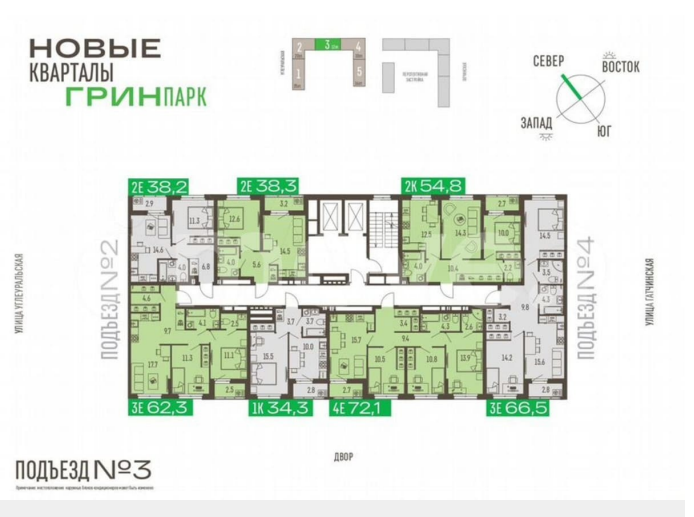

видами отделки: «белая» и «под ключ» В отделку «под ключ» входит: - Ламинат и виниловые обои - Керамическая плитка и комплект надежной сантехники - Межкомнатные двери с фурнитурой

ПОДЗЕМНЫЙ ПАРКИНГ И КЛАДОВЫЕ - увеличенные машино-места - лифт с прямым доступом к жилым этажам - функциональные кладовые - продуманная система хранения для вашего удобства

КУПИТЬ КВАРТИРУ ПРОСТО — Онлайн-регистрация сделки. Все необходимые документы из дома, с отметкой о государственной регистрации, без визита в росреестр или МФЦ — Выбор банка-партнера застройщика — Принимаем государственные сертификаты (мат. капитал). Можно использовать в качестве первоначального взноса или как часть платежа по ипотеке.

Застройщик ПМД. Проектная декларация на сайте наш.дом.рф. Изображения приведены справочно, не гарантируют точного совпадения с реализованным проектом строительства Грин Парк. Новые Кварталы, Подлесная 132А