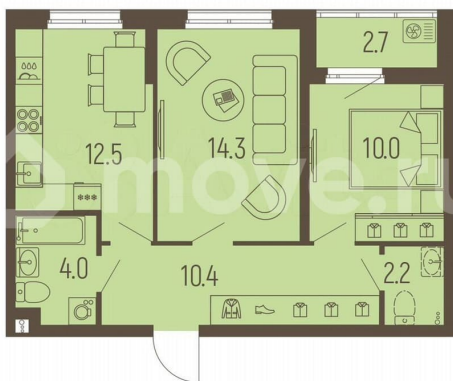

видами отделки: «белая» и «под ключ» В отделку «под ключ» входит: - Ламинат и виниловые обои - Керамическая плитка и комплект надежной сантехники - Межкомнатные двери с фурнитурой

ПОДЗЕМНЫЙ ПАРКИНГ И КЛАДОВЫЕ - увеличенные машино-места - лифт с прямым доступом к жилым этажам - функциональные кладовые - продуманная система хранения для вашего удобства

КУПИТЬ КВАТИРУ ПРОСТО — Онлайн-регистрация сделки. Все необходимые документы из дома, с отметкой о государственной регистрации, без визита в росреестр или МФЦ — Выбор банка-партнера застройщика — Принимаем государственные сертификаты (мат. капитал). Можно использовать в качестве первоначального взноса или как часть платежа по ипотеке. Застройщик ПМД. Проектная декларация на сайте наш.дом.рф. Изображения приведены справочно, не гарантируют точного совпадения с реализованным проектом строительства Грин Парк. Новые Кварталы, Подлесная 132А