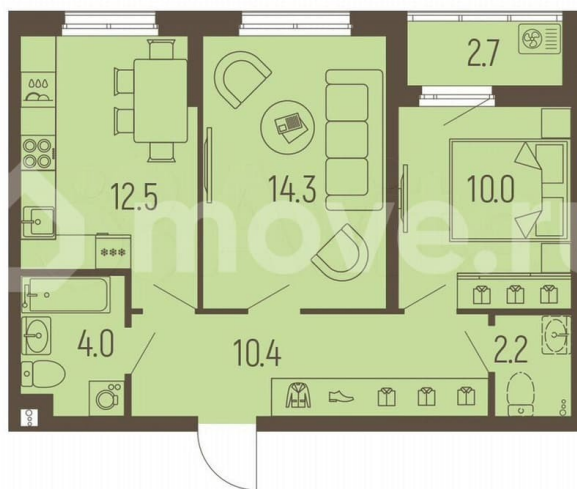

🕒 Создано: 08.02.2026 в 03:42

🔄 Обновлено: 15.04.2026 в 04:17

Отдел продаж, ПМД

89251234567

**Пермский край, Пермь, ул. Подлесная,
55а**

10 132 400 ₺

Пермский край, Пермь, ул. Подлесная, 55а

Улица

[улица Подлесная](#)

Квартира

Количество комнат

2

Общая площадь

54.8 м²

Этаж

9/16

Детали объекта

Тип сделки

Продам

Раздел

[Квартиры](#)

Ремонт

с отделкой

Квартира в новостройке

да

Описание

Продается 1 комнатная квартира № 468 в квартале класса-комфорт +. 3 вида отделки: «под чистовую» и «под ключ». Грин Парк — это кварталы класса комфорт плюс с видами

для заметок