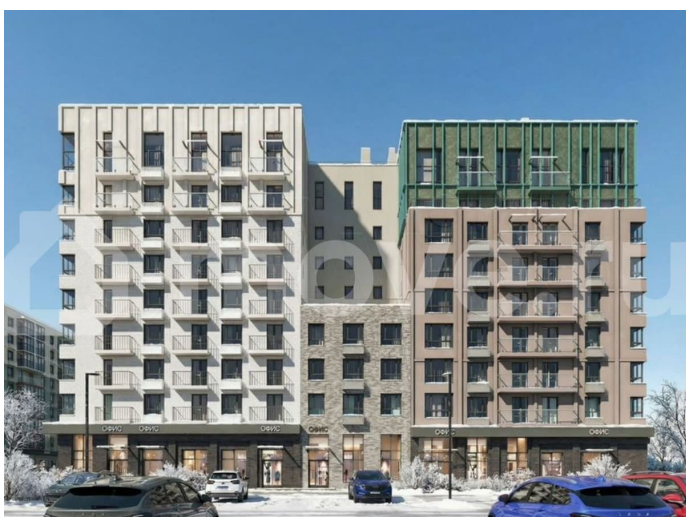

ПЯТЫЙ ЭЛЕМЕНТ 2 53.0 3
комнат площадь, м² этаж