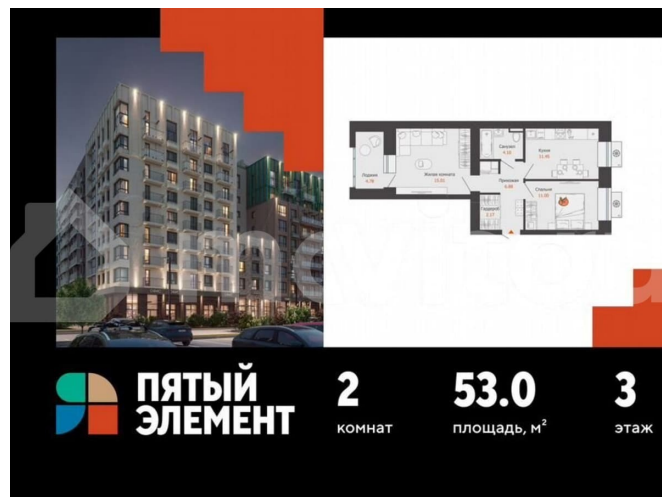

**Квартира**

Количество комнат

2

Общая площадь

53 м<sup>2</sup>

Этаж

3/8

**Детали объекта**

**Описание**

Продается 2-комнатная квартира в развитом районе Перми, площадью 53.00 кв. м.

Квартира находится в новом жилом комплексе «Пятый Элемент» от федерального застройщика «Железно».

для заметок

Проект «Пятый Элемент» – это полноценный город в городе, где в пределах 15 минут есть всё для комфортной жизни. Хорошая транспортная доступность, близость к центру, собственная инфраструктура и настоящая атмосфера добрососедства объединились в один жилой комплекс, жизнь в котором течёт легко, свежо и с улыбкой.