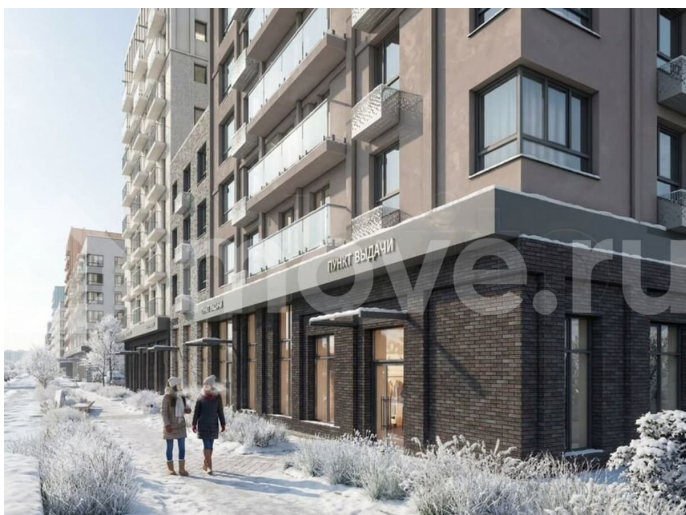

ПЯТЫЙ ЭЛЕМЕНТ 2 53.0 4
комнат площадь, м² этаж