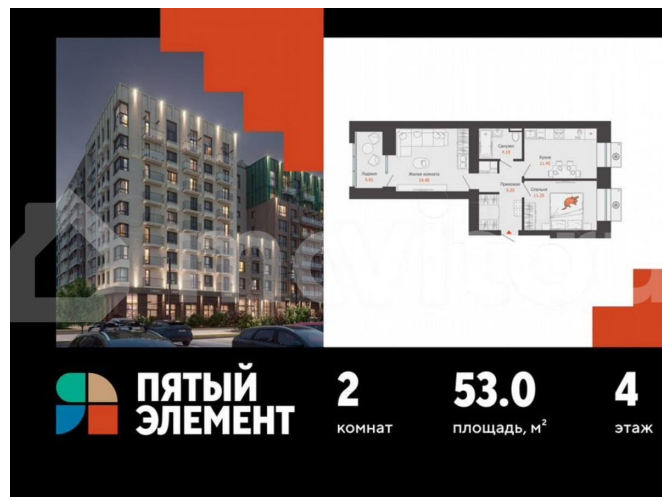

Квартира

Количество комнат

2

Общая площадь

53 м²

Этаж

4/9

Детали объекта

Описание

Продается 2-комнатная квартира в развитом районе Перми, площадью 53.00 кв. м.

Квартира находится в новом жилом комплексе «Пятый Элемент» от федерального застройщика «Железно».

для заметок

Проект «Пятый Элемент» – это полноценный город в городе, где в пределах 15 минут есть всё для комфортной жизни. Хорошая транспортная доступность, близость к центру, собственная инфраструктура и настоящая атмосфера добрососедства объединились в один жилой комплекс, жизнь в котором течёт легко, свежо и с улыбкой.