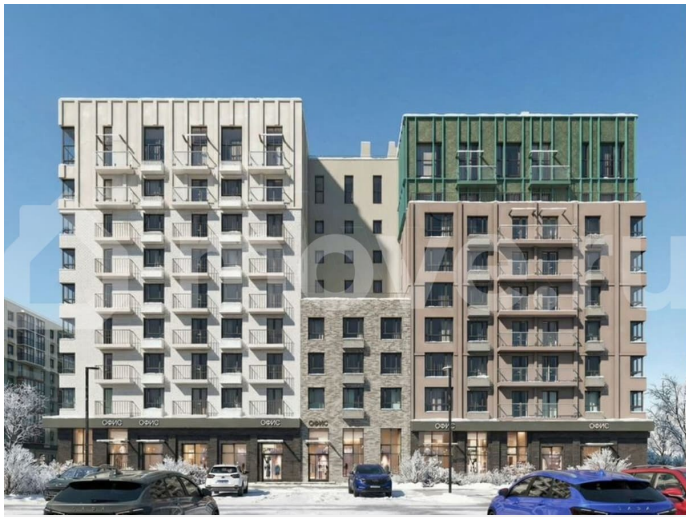

ПЯТЫЙ ЭЛЕМЕНТ 2 53.0 4
комнат площадь, м² этаж