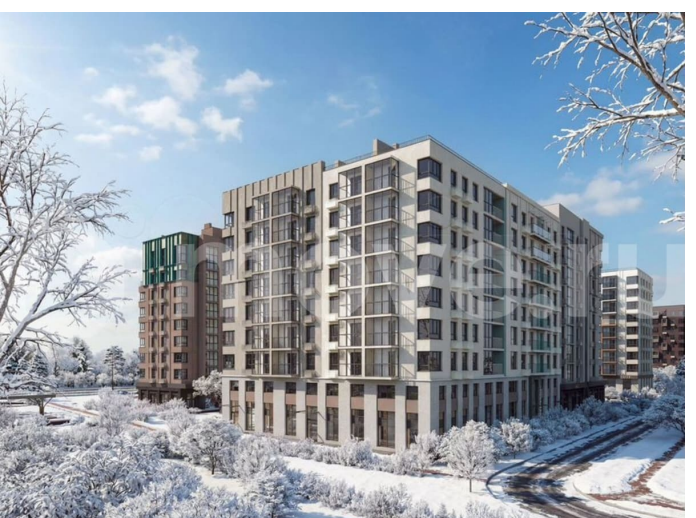

ПЯТЫЙ ЭЛЕМЕНТ 2 53.0 4
комнат площадь, м² этаж