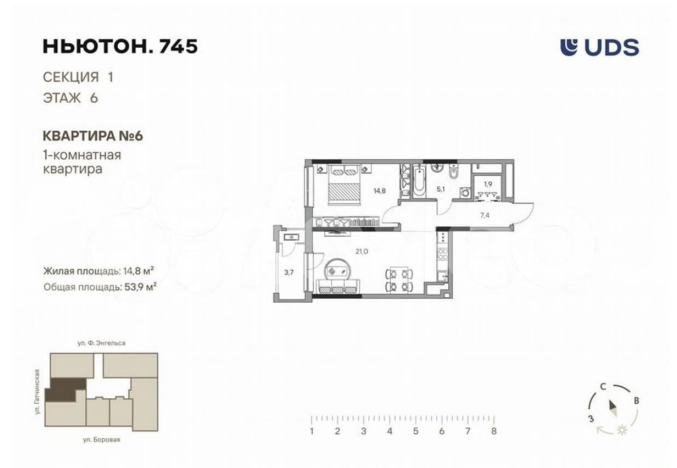

🕒 Создано: 03.03.2026 в 03:43

🔄 Обновлено: 15.04.2026 в 04:31

**Пермский край, Пермь, ул. Фридриха
Энгельса, 22**

12 973 922 ₹

Пермский край, Пермь, ул. Фридриха Энгельса, 22

Квартира

Количество комнат

2

Общая площадь

53.9 м²

Этаж

6/16

Детали объекта

Тип сделки

Продам

Раздел

[Квартиры](#)

Ремонт

с отделкой

Квартира в новостройке

да

Описание

Жилой комплекс «Ньютон.745» — продолжение легендарного квартала «Ньютон» в сегменте бизнес-класса. Он расположен в районе ДКЖ, между центром Перми и Черняевским лесопарком. В комплексе представлены квартиры с

<https://perm.move.ru/objects/9290729594>

Менеджер, UDS

89251234567

для заметок