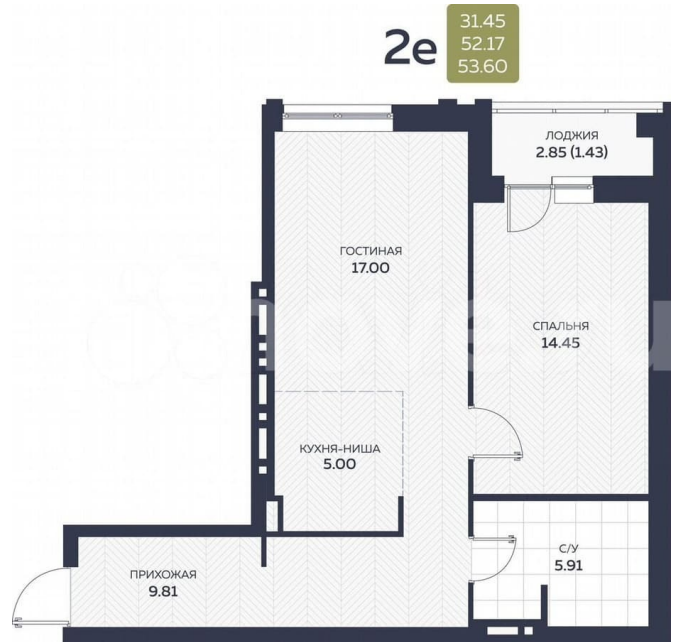

🕒 Создано: 12.03.2026 в 03:53

🔄 Обновлено: 02.04.2026 в 04:01

Пермский край, Пермь, ул. Писарева, 8

7 248 695 ₺

Пермский край, Пермь, ул. Писарева, 8

Улица

[улица Писарева](#)

Квартира

Количество комнат

2

Общая площадь

53.6 м²

Этаж

5/8

Детали объекта

Тип сделки

Продам

Раздел

[Квартиры](#)

Ремонт

с отделкой

Квартира в новостройке

да

Описание

Писарева, 8 — дом комфорт-класса для тех, кто ценит спокойствие в самом центре Гайвы. Всего 133 квартиры, расположенные в двух секциях высотой 7 этажей. Лифты зарубежного производства. Всё необходимое

<https://perm.move.ru/objects/9291531079>

**000 СЗ «Писарева 8», Дом_Писарева,8
89251234567**

для заметок