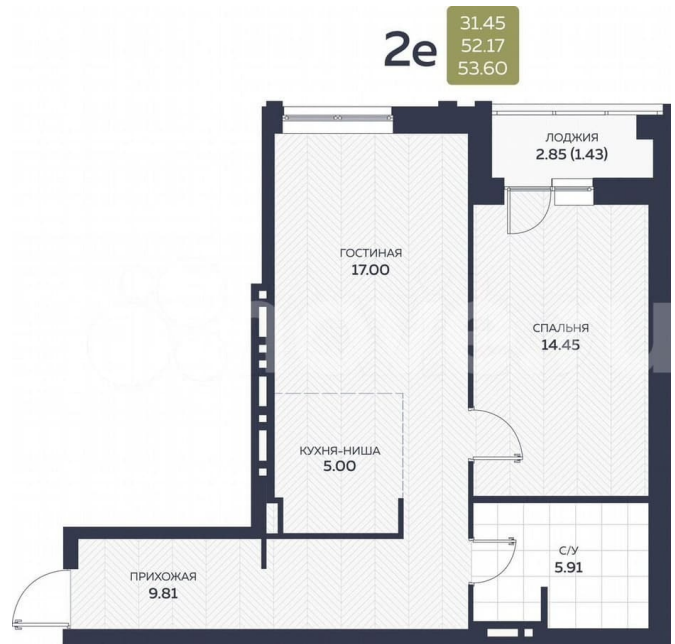

🕒 Создано: 12.03.2026 в 03:53

🔄 Обновлено: 03.04.2026 в 05:06

Пермский край, Пермь, ул. Писарева, 8

7 690 142 ₺

Пермский край, Пермь, ул. Писарева, 8

Улица

[улица Писарева](#)

Квартира

Количество комнат

2

Общая площадь

53.6 м²

Этаж

5/8

Детали объекта

Тип сделки

Продам

Раздел

[Квартиры](#)

Ремонт

с отделкой

Квартира в новостройке

да

Описание

Писарева, 8 — дом комфорт-класса для тех, кто ценит спокойствие в самом центре Гайвы. Всего 133 квартиры, расположенные в двух секциях высотой 7 этажей. Лифты зарубежного производства. Всё необходимое

<https://perm.move.ru/objects/9291531079>

**ООО СЗ «Писарева 8», Дом_Писарева,8
89251234567**

для заметок