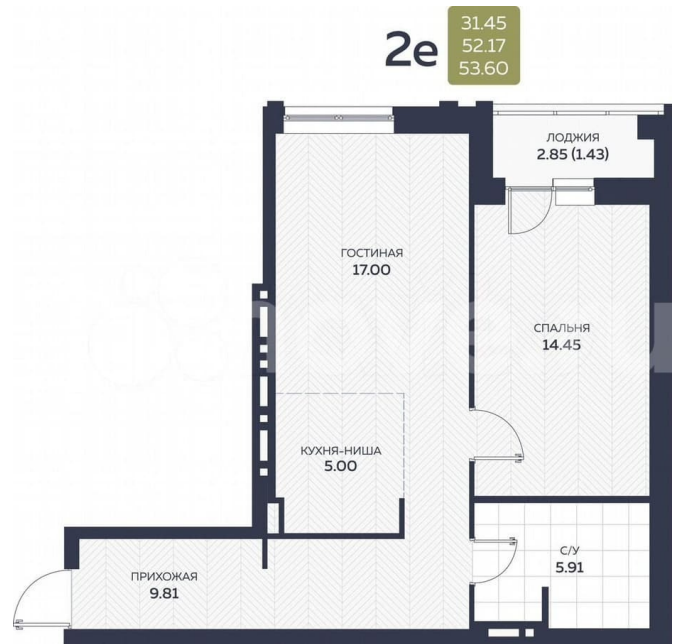

Создано: 12.03.2026 в 03:53

Обновлено: 03.04.2026 в 05:06

ООО СЗ «Писарева 8», Дом_Писарева,8 89251234567

Пермский край, Пермь, ул. Писарева, 8

7 690 142 ₺

Пермский край, Пермь, ул. Писарева, 8

Улица

[улица Писарева](#)

Квартира

Количество комнат

2

Общая площадь

53.6 м²

Этаж

3/8

Детали объекта

Тип сделки

Продам

Раздел

[Квартиры](#)

Ремонт

с отделкой

Квартира в новостройке

да

Описание

Писарева, 8 — дом комфорт-класса для тех, кто ценит спокойствие в самом центре Гайвы. Всего 133 квартиры, расположенные в двух секциях высотой 7 этажей. Лифты зарубежного производства. Всё необходимое

для заметок