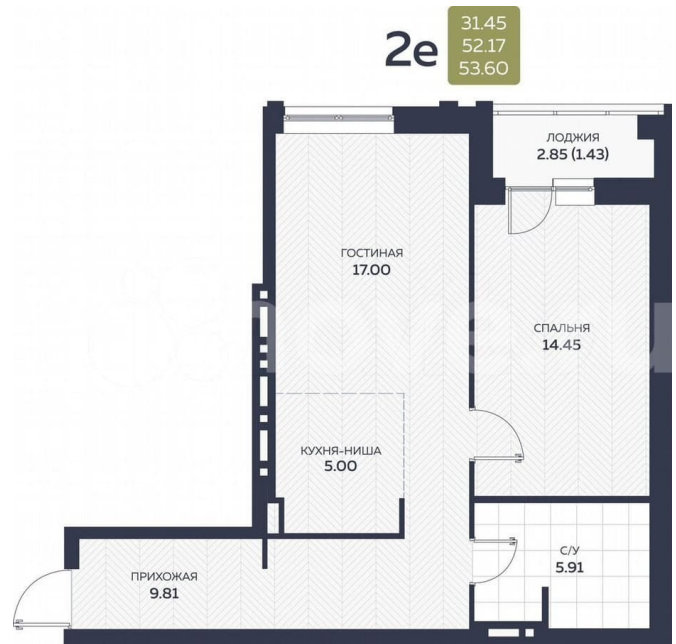

🕒 Создано: 12.03.2026 в 03:47

🔄 Обновлено: 03.04.2026 в 04:59

ООО СЗ «Писарева 8», Дом_Писарева,8 89251234567

Пермский край, Пермь, ул. Писарева, 8

7 690 142 ₺

Пермский край, Пермь, ул. Писарева, 8

Улица

[улица Писарева](#)

Квартира

Количество комнат

2

Общая площадь

53.6 м²

Этаж

4/8

Детали объекта

Тип сделки

Продам

Раздел

[Квартиры](#)

Ремонт

с отделкой

Квартира в новостройке

да

Описание

Писарева, 8 — дом комфорт-класса для тех, кто ценит спокойствие в самом центре Гайвы. Всего 133 квартиры, расположенные в двух секциях высотой 7 этажей. Лифты зарубежного производства. Всё необходимое

для заметок