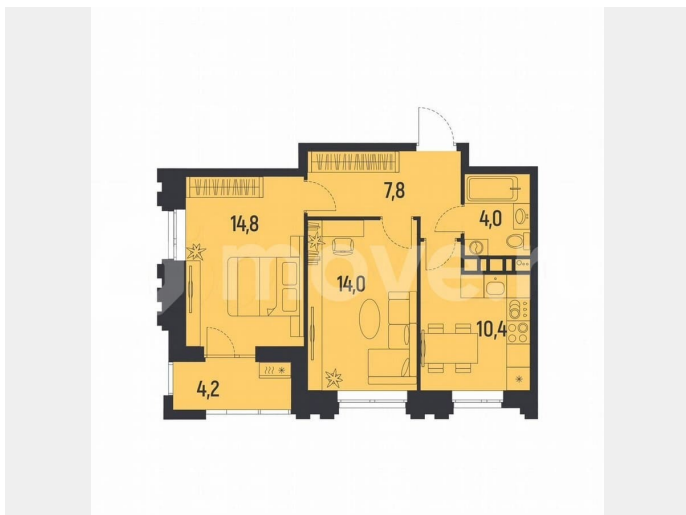

застройщика — Принимаем государственные сертификаты (мат. капитал). Можно использовать в качестве первоначального взноса или как часть платежа по ипотеке. Застройщик ПМД. Проектная декларация на сайте наш.дом.рф. Изображения приведены справочно, не гарантируют точного совпадения с реализованным проектом строительства лофт-квартала Новатор, Советской Армии, 95