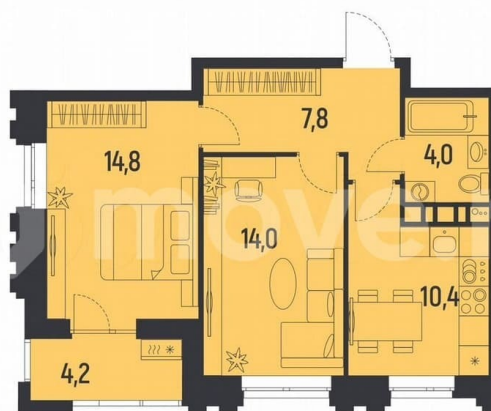

Создано: 11.02.2026 в 03:33

Обновлено: 15.04.2026 в 04:17

Отдел продаж, ПМД

89251234567

**Пермский край, Пермь, ул. Советской
Армии, 95**

9 181 100 ₺

Пермский край, Пермь, ул. Советской Армии, 95

Улица

[улица Советской Армии](#)

Квартира

Количество комнат

2

Общая площадь

53.3 м²

Этаж

7/12

Детали объекта

Тип сделки

Продам

Раздел

[Квартиры](#)

Ремонт

с отделкой

Квартира в новостройке

да

Описание

Продается 2 комнатная квартира № 62 в квартале комфорт-класса Новатор. 10 МИНУТ ДО ЦЕНТРА ПЕРМИ. Лофт-квартал «Новатор» от ПМД – это совершенно новый формат

для заметок