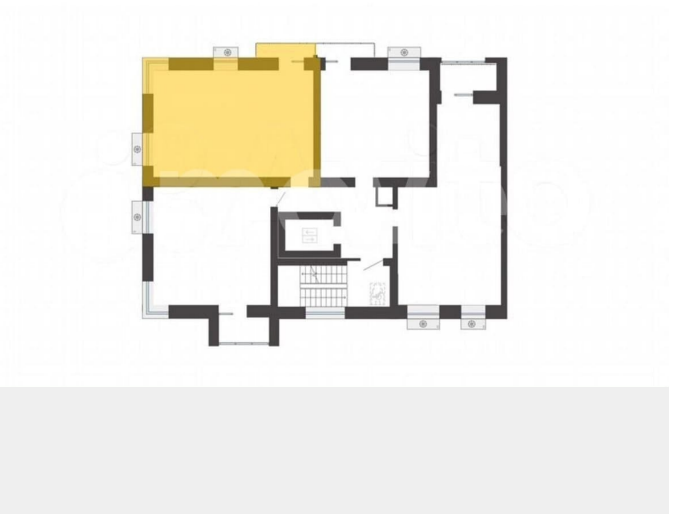

ПЯТЫЙ ЭЛЕМЕНТ 2 52.0 3
комнат площадь, м² этаж