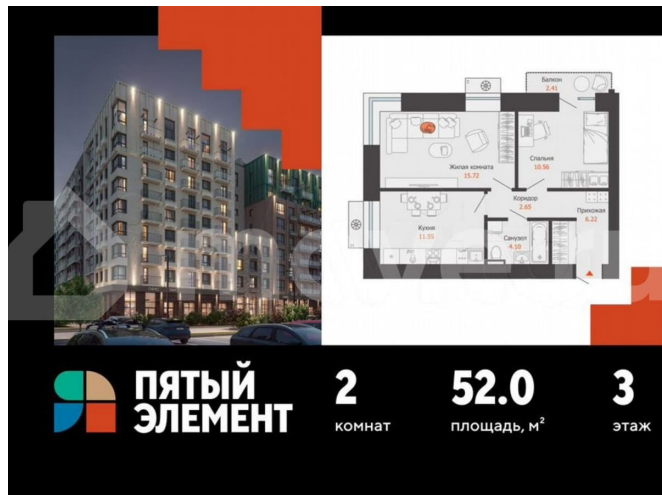

Квартира

Количество комнат

2

Общая площадь

52 м²

Этаж

3/9

Детали объекта

Описание

Продается 2-комнатная квартира в развитом районе Перми, площадью 52.00 кв. м.

Квартира находится в новом жилом комплексе «Пятый Элемент» от федерального застройщика «Железно».

для заметок

Проект «Пятый Элемент» – это полноценный город в городе, где в пределах 15 минут есть всё для комфортной жизни. Хорошая транспортная доступность, близость к центру, собственная инфраструктура и настоящая атмосфера добрососедства объединились в один жилой комплекс, жизнь в котором течёт легко, свежо и с улыбкой.