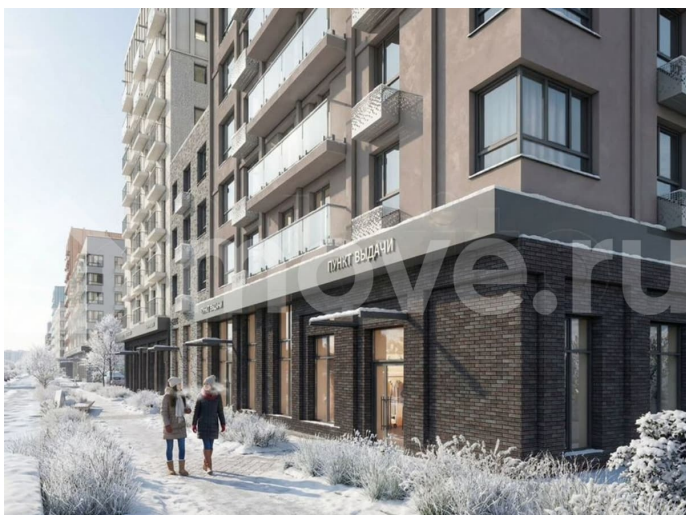

ПЯТЫЙ ЭЛЕМЕНТ 2 52.0 3
комнат площадь, м² этаж