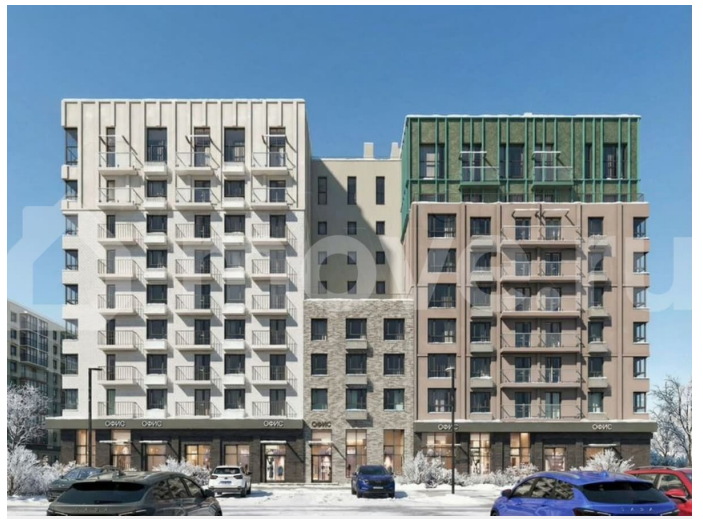

ПЯТЫЙ ЭЛЕМЕНТ 2 52.0 3
комнат площадь, м² этаж