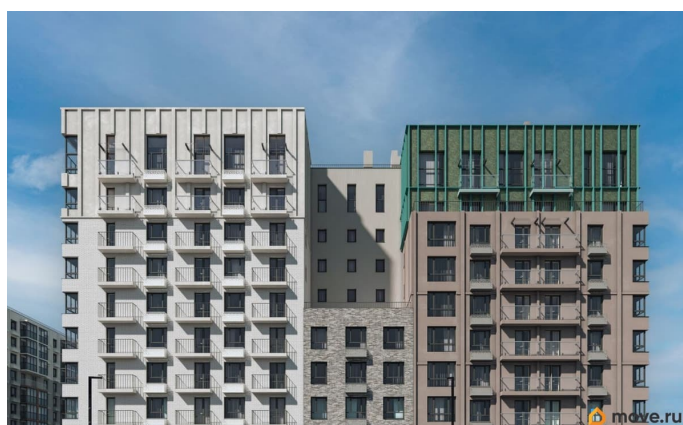

Год сдачи

3 квартал 2028 г.

лифт

Описание

Продается 2-комнатная квартира в развитом районе Перми, площадью 52.00 кв. м.

Квартира находится в новом жилом комплексе «Пятый Элемент» от федерального застройщика «Железно».

Проект «Пятый Элемент» - это полноценный город в городе, где в пределах 15 минут есть всё для комфортной жизни. Хорошая транспортная доступность, близость к центру, собственная инфраструктура и настоящая атмосфера добрососедства объединились в один жилой комплекс, жизнь в котором течёт легко, свежо и с улыбкой.

Никаких однотипных коробок и повторяющихся окон - только красивые виды

и разнообразные планировки. Внутренний двор - это пространство, созданное с заботой о каждом возрасте. Именно поэтому территория комплекса «Пятый Элемент» разделена на несколько тематических зон, чтобы дети развлекались в ярких песочницах, подростки играли в футбол или занимались на турниках, а родители и пожилые жители могли отдохнуть под уютным навесом в тихой обстановке. Преимущества: - Собственная сервисная компания «Азбука»; - Технология будущего «Умный дом»; - Уютные лобби с дизайнерским оформлением; - Школа, детский сад, паркинг и другая инфраструктура в шаговой доступности. Успейте приобрести квартиру на выгодных условиях! Чтобы узнать подробности, обращайтесь за консультацией по телефону.