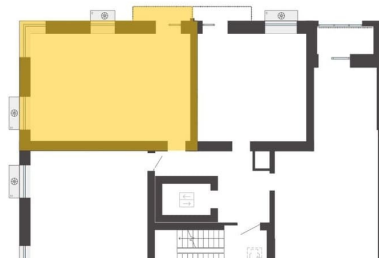

move.ru

© Яндекс Яндекс Карты