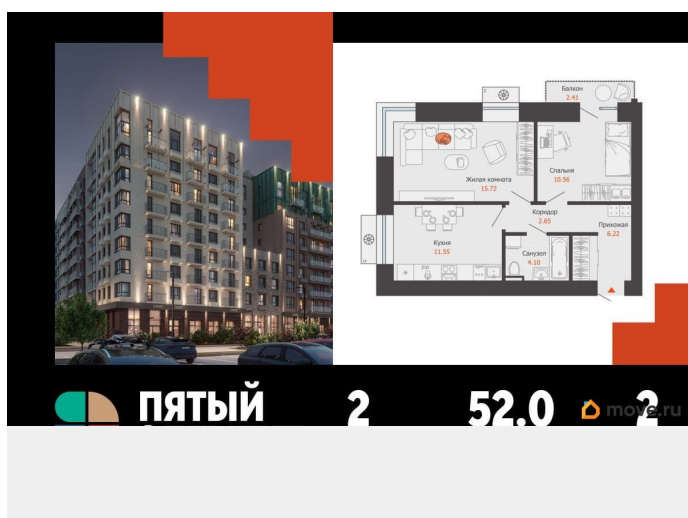

и разнообразные планировки. Внутренний двор - это пространство, созданное с заботой о каждом возрасте. Именно поэтому территория комплекса «Пятый Элемент» разделена на несколько тематических зон, чтобы дети развлекались в ярких песочницах, подростки играли в футбол или занимались на турниках, а родители и пожилые жители могли отдохнуть под уютным навесом в тихой обстановке. Преимущества: - Собственная сервисная компания «Азбука»; - Технология будущего «Умный дом»; - Уютные лобби с дизайнерским оформлением; - Школа, детский сад, паркинг и другая инфраструктура в шаговой доступности. Успейте приобрести квартиру на выгодных условиях! Чтобы узнать подробности, обращайтесь за консультацией по телефону.