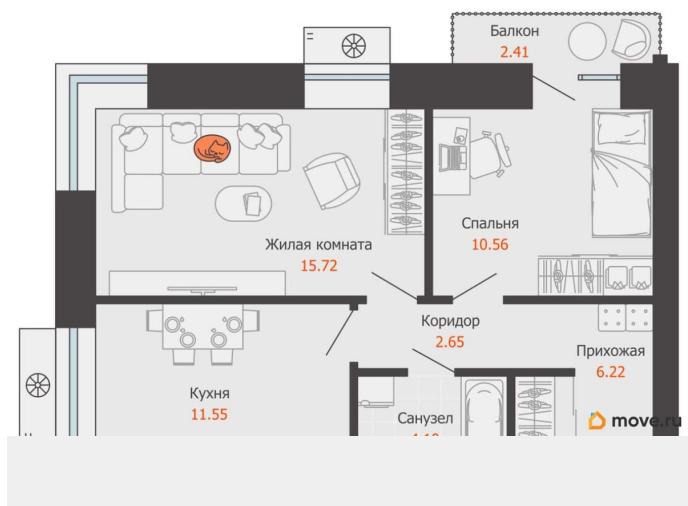

и разнообразные планировки. Внутренний двор - это пространство, созданное с заботой о каждом возрасте. Именно поэтому территория комплекса «Пятый Элемент» разделена на несколько тематических зон, чтобы дети развлекались в ярких песочницах, подростки играли в футбол или занимались на турниках, а родители и пожилые жители могли отдохнуть под уютным навесом в тихой обстановке. Преимущества: - Собственная сервисная компания «Азбука»; - Технология будущего «Умный дом»; - Уютные лобби с дизайнерским оформлением; - Школа, детский сад, паркинг и другая инфраструктура в шаговой доступности. Успейте приобрести квартиру на выгодных условиях! Чтобы узнать подробности, обращайтесь за консультацией по телефону.