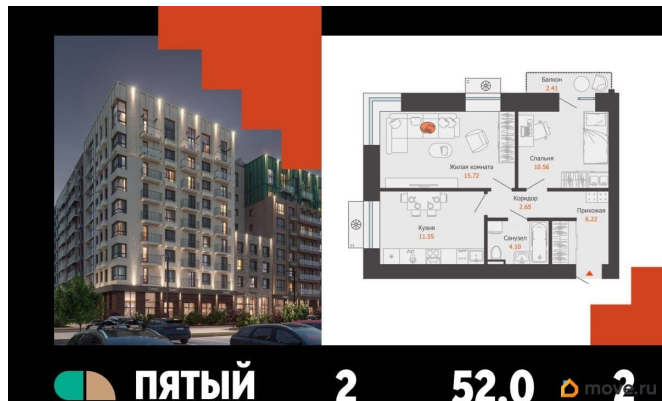

Железно, Железно

79842339418

🕒 Создано: 18.03.2026 в 01:38

🔄 Обновлено: 11.04.2026 в 13:12

**Пермский край, Пермь, улица Спешилова,
86**

9 278 752 ₺

Пермский край, Пермь, улица Спешилова, 86

Округ

[Пермь, Ленинский район](#)

Улица

[улица Спешилова](#)

Квартира

Количество комнат

2

Высота потолков

2.7 м

Жилая площадь

26.3 м²

Площадь кухни

11.6 м²

Общая площадь

52 м²

Этаж

2/9

Детали объекта

Тип сделки

Продам

Раздел

[Квартиры](#)

Тип балкона

для заметок