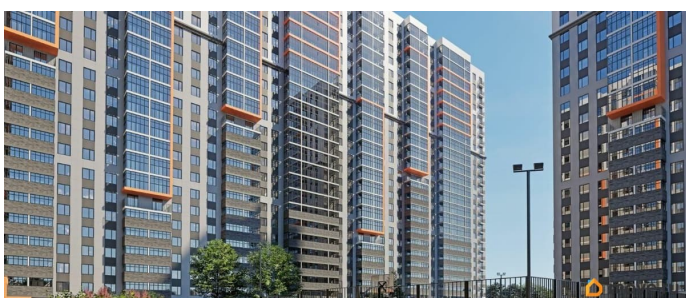

и пандусов, уютные холлы с зоной отдыха, кладовые и колясочные, бесшумные и быстрые лифты. 2 газовые котельные - существенная экономия на коммунальных платежах. 2 варианта отделки на выбор.