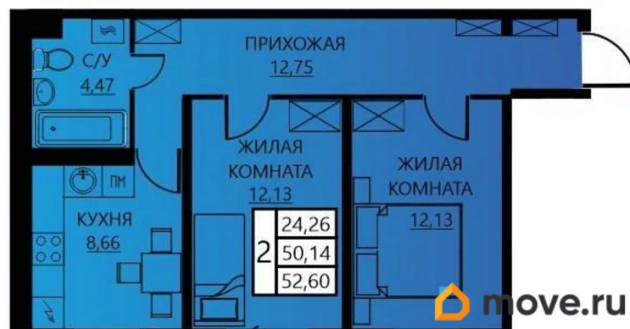

🕒 Создано: 29.01.2026 в 12:42

🔄 Обновлено: 05.04.2026 в 08:08

**Пермский край, Пермь, улица Гашкова,
55**

7 435 010 ₹

Пермский край, Пермь, улица Гашкова, 55

Округ

[Пермь, Мотовилихинский район](#)

Улица

[улица Гашкова](#)

Квартира

Количество комнат

2

Высота потолков

2.5 м

Жилая площадь

24.3 м²

Площадь кухни

8.7 м²

Общая площадь

52.6 м²

Этаж

4/8

Детали объекта

Тип сделки

Продам

Раздел

[Квартиры](#)

Ремонт

<https://perm.move.ru/objects/9293342540>

**СтройПанельКомплект,
СтройПанельКомплект
79698143335**

для заметок