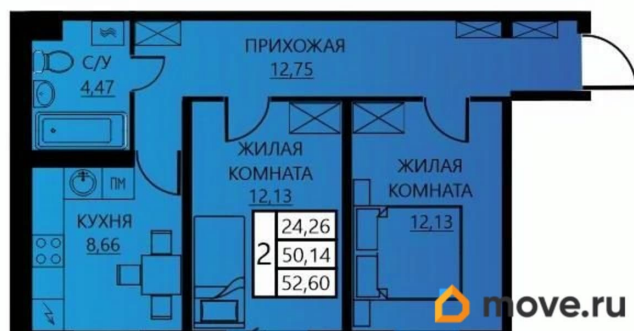

🕒 Создано: 29.01.2026 в 13:12

🔄 Обновлено: 05.04.2026 в 09:24

**Пермский край, Пермь, улица Гашкова,
55**

7 666 450 ₺

Пермский край, Пермь, улица Гашкова, 55

Округ

[Пермь, Мотовилихинский район](#)

Улица

[улица Гашкова](#)

Квартира

Количество комнат

2

Высота потолков

2.5 м

Жилая площадь

24.3 м²

Площадь кухни

8.7 м²

Общая площадь

52.6 м²

Этаж

6/8

Детали объекта

Тип сделки

Продам

Раздел

[Квартиры](#)

Ремонт

<https://perm.move.ru/objects/9292709387>

**СтройПанельКомплект,
СтройПанельКомплект
79698143335**

для заметок