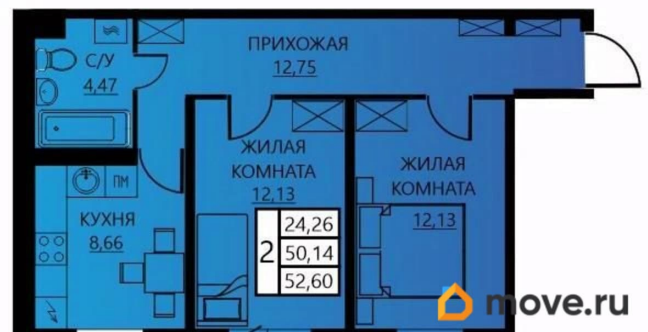

🕒 Создано: 29.01.2026 в 12:47

🔄 Обновлено: 12.04.2026 в 09:34

**Пермский край, Пермь, улица Гашкова,
55**

7 897 890 ₺

Пермский край, Пермь, улица Гашкова, 55

Округ

[Пермь, Мотовилихинский район](#)

Улица

[улица Гашкова](#)

Квартира

Количество комнат

2

Высота потолков

2.5 м

Жилая площадь

24.3 м²

Площадь кухни

8.7 м²

Общая площадь

52.6 м²

Этаж

8/8

Детали объекта

Тип сделки

Продам

Раздел

[Квартиры](#)

Ремонт

<https://perm.move.ru/objects/9288625445>

**СтройПанельКомплект,
СтройПанельКомплект
79698143335**

для заметок