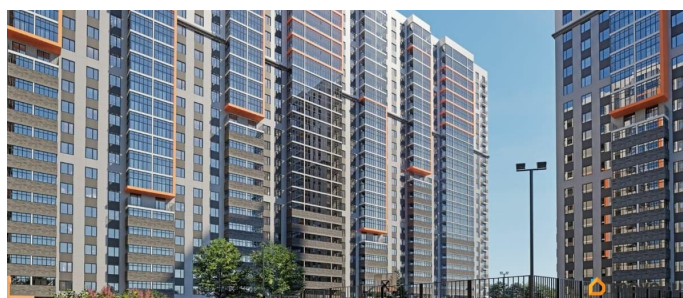

и пандусов, уютные холлы с зоной отдыха, кладовые и колясочные, бесшумные и быстрые лифты. 2 газовые котельные - существенная экономия на коммунальных платежах. 2 варианта отделки на выбор.