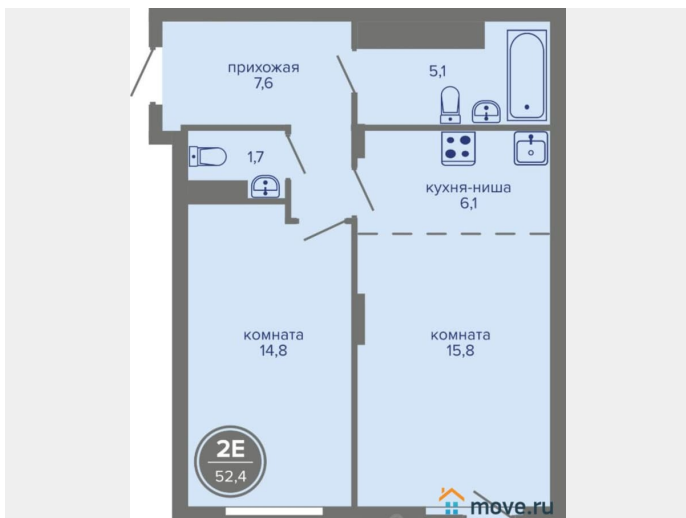

подъезды без ступеней и пандусов, уютные холлы с зоной отдыха, кладовые и колясочные, бесшумные и быстрые лифты. 2 газовые котельные - существенная экономия на коммунальных платежах. 2 варианта отделки на выбор.