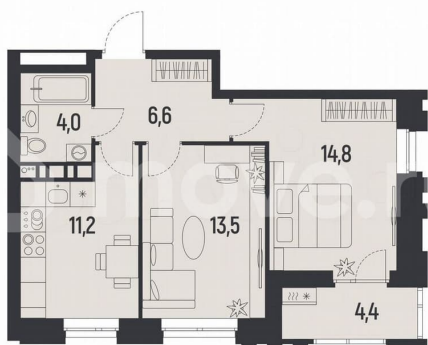

застройщика — Принимаем государственные сертификаты (мат. капитал). Можно использовать в качестве первоначального взноса или как часть платежа по ипотеке. Застройщик ПМД. Проектная декларация на сайте наш.дом.рф. Изображения приведены справочно, не гарантируют точного совпадения с реализованным проектом строительства лофт-квартала Новатор, Советской Армии, 95