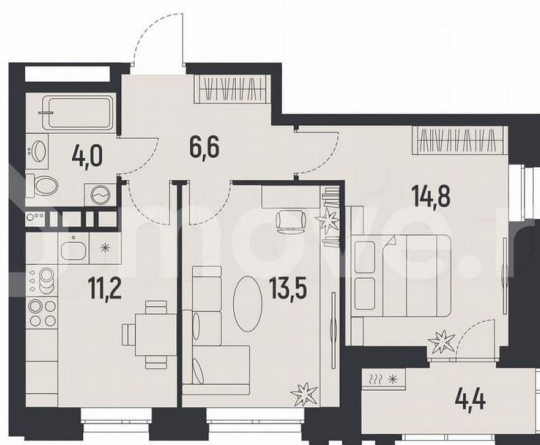

🕒 Создано: 25.02.2026 в 03:45

🔄 Обновлено: 15.04.2026 в 04:33

Отдел продаж, ПМД

89251234567

**Пермский край, Пермь, ул. Советской
Армии, 95**

9 024 100 ₪

Пермский край, Пермь, ул. Советской Армии, 95

Улица

[улица Советской Армии](#)

Квартира

Количество комнат

2

Общая площадь

52.3 м²

Этаж

7/12

Детали объекта

Тип сделки

Продам

Раздел

[Квартиры](#)

Ремонт

с отделкой

Квартира в новостройке

да

Описание

Продается 2 комнатная квартира № 250 в квартале комфорт-класса Новатор. 10 МИНУТ ДО ЦЕНТРА ПЕРМИ. Лофт-квартал «Новатор» от ПМД – это совершенно новый формат

для заметок