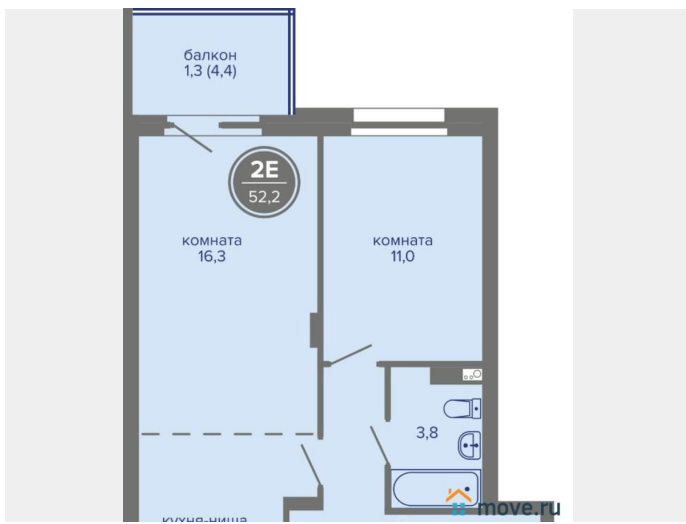

Move.ru - вся недвижимость России