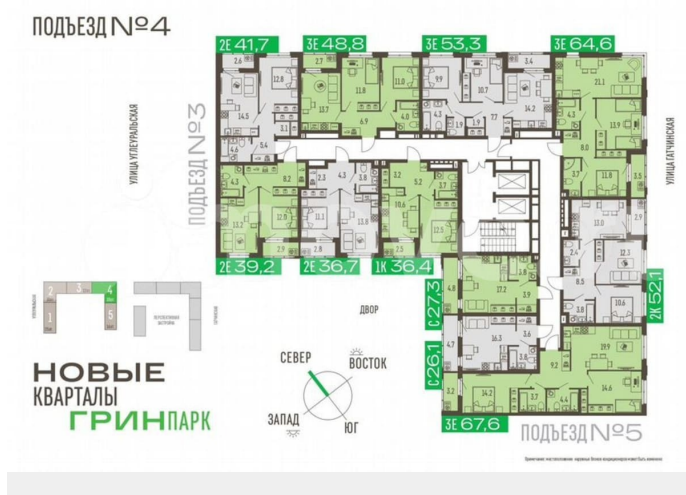

видами отделки: «белая» и «под ключ» В отделку «под ключ» входит: - Ламинат и виниловые обои - Керамическая плитка и комплект надежной сантехники - Межкомнатные двери с фурнитурой

ПОДЗЕМНЫЙ ПАРКИНГ И КЛАДОВЫЕ - увеличенные машино-места - лифт с прямым доступом к жилым этажам - функциональные кладовые - продуманная система хранения для вашего удобства

КУПИТЬ КВАРТИРУ ПРОСТО — Онлайн-регистрация сделки. Все необходимые документы из дома, с отметкой о государственной регистрации, без визита в росреестр или МФЦ — Выбор банка-партнера застройщика — Принимаем государственные сертификаты (мат. капитал). Можно использовать в качестве первоначального взноса или как часть платежа по ипотеке. Застройщик ПМД. Проектная декларация на сайте наш.дом.рф. Изображения приведены справочно, не гарантируют точного совпадения с реализованным проектом строительства Грин Парк. Новые Кварталы, Подлесная 231А