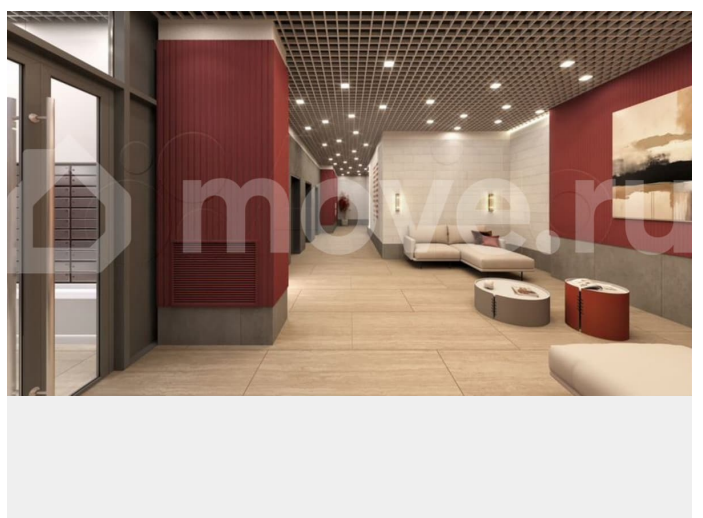

Квартира в новостройке

да

Описание

ИПОТЕКА ДЛЯ ВСЕХ от 14,5% на весь срок (только до 31 марта)! - Рассрочка для будущих мам от 20 000 руб/мес. (до 31.03.2026); - Скидка для участников СВО 3%

для заметок

(до 31.03.26) - Ипотека 10,5% для всех (до 31.03.26) - Скидка 2% при стопроцентной оплате (до 31.03.26) - Квартира + машиноместо со скидкой 15% (до 31.03.26) - ТРЕЙД-ИН (до 30.06.26) - Бесплатное такси до офиса продаж «ТРИ ДЕВЯТЫХ» — новый стандарт городского счастья! О проекте Жилой комплекс комфорт-класса «Три Девярых» от ПЗСП на Кронштадтской, 39 — новый проект от флагмана пермской строительной индустрии — уникальное микс-пространство, где каждый найдет свое счастье. ОСОБЕННОСТИ ПРОЕКТА ЖК на Кронштадтской станет новым ориентиром на карте города благодаря развитой инфраструктуре, живым улицам и общественным пространствам, объединяющим проект и город, комфорт для жителей и разнообразие функций для горожан. • Все рядом: тихая локация в десяти минутах ходьбы до оживленной центральной части города. • Отличная транспортная доступность: новые дороги и удобные развязки сделают ваш путь домой быстрым и приятным. • Место комфорта: рядом с ЖК есть все, без чего невозможно представить повседневную жизнь. • Само вдохновение: недалеко от вашего нового дома — театры, экскурсионные маршруты и арт-объекты... Вы почувствуете, чем живет Пермь, ощутите ее историю и поймете ее душу. • Зеленое сердце города: в нескольких минутах ходьбы от ЖК расположен Черняевский лес, где вы сможете пообщаться с природой напрямую: покормить птиц и белок, вдохнуть аромат древних сосен и насладиться обустроенными пространствами для отдыха. Status № 143065