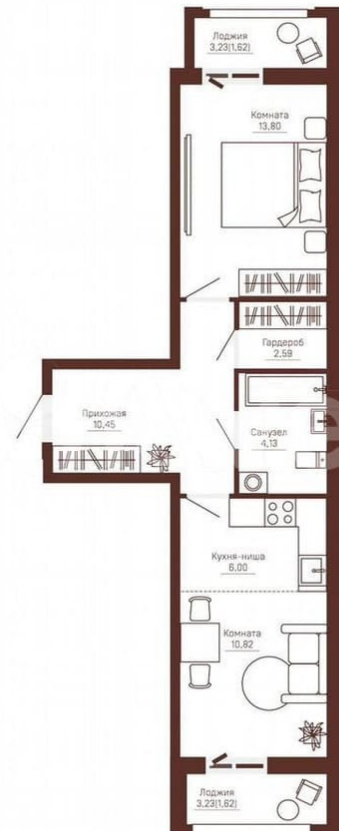

🕒 Создано: 12.02.2026 в 04:10

🔄 Обновлено: 03.04.2026 в 04:54

ГК ПЗСП, ГК ПЗСП

89251234567

Пермский край, Пермь, ул.

Кронштадтская, 39

8 169 000 ₺

Пермский край, Пермь, ул. Кронштадтская, 39

Улица

[улица Кронштадтская](#)

Квартира

Количество комнат

2

Общая площадь

51 м²

Этаж

7/10

Детали объекта

Тип сделки

Продам

Раздел

[Квартиры](#)

Ремонт

с отделкой

Квартира в новостройке

да

Описание

ИПОТЕКА ДЛЯ ВСЕХ от 14,5% на весь срок (только до 31 марта)! - Рассрочка для будущих мам от 20 000 руб/мес. (до 31.03.2026); - Скидка для участников СВО 3%

для заметок