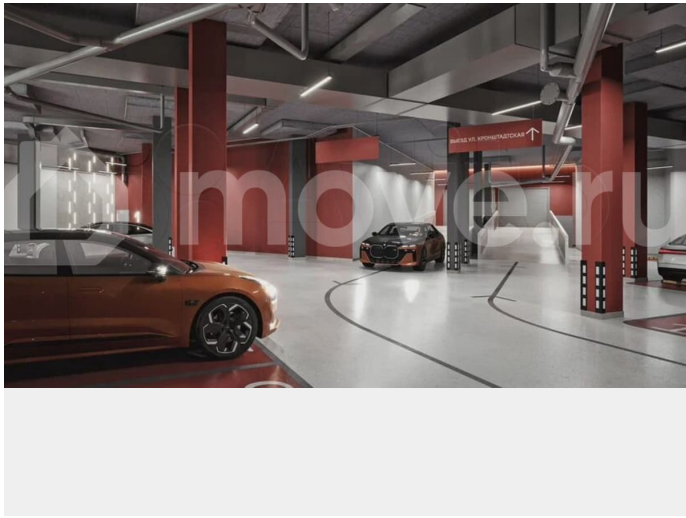

Квартира в новостройке

да

Описание

ИПОТЕКА ДЛЯ ВСЕХ от 14,5% на весь срок (только до 31 марта)! - Рассрочка для будущих мам от 20 000 руб/мес. (до 31.03.2026); - Скидка для участников СВО 3%

для заметок

(до 31.03.26) - Ипотека 10,5% для всех (до 31.03.26) - Скидка 2% при стопроцентной оплате (до 31.03.26) - Квартира + машиноместо со скидкой 15% (до 31.03.26) - ТРЕЙД-ИН (до 30.06.26) - Бесплатное такси до офиса продаж «ТРИ ДЕВЯТЫХ» — новый стандарт городского счастья! О проекте Жилой комплекс комфорт-класса «Три Девярых» от ПЗСП на Кронштадтской, 39 — новый проект от флагмана пермской строительной индустрии — уникальное микс-пространство, где каждый найдет свое счастье. ОСОБЕННОСТИ ПРОЕКТА ЖК на Кронштадтской станет новым ориентиром на карте города благодаря развитой инфраструктуре, живым улицам и общественным пространствам, объединяющим проект и город, комфорт для жителей и разнообразие функций для горожан. • Все рядом: тихая локация в десяти минутах ходьбы до оживленной центральной части города. • Отличная транспортная доступность: новые дороги и удобные развязки сделают ваш путь домой быстрым и приятным. • Место комфорта: рядом с ЖК есть все, без чего невозможно представить повседневную жизнь. • Само вдохновение: недалеко от вашего нового дома — театры, экскурсионные маршруты и арт-объекты... Вы почувствуете, чем живет Пермь, ощутите ее историю и поймете ее душу. • Зеленое сердце города: в нескольких минутах ходьбы от ЖК расположен Черняевский лес, где вы сможете пообщаться с природой напрямую: покормить птиц и белок, вдохнуть аромат древних сосен и насладиться обустроенными пространствами для отдыха. Status № 143065