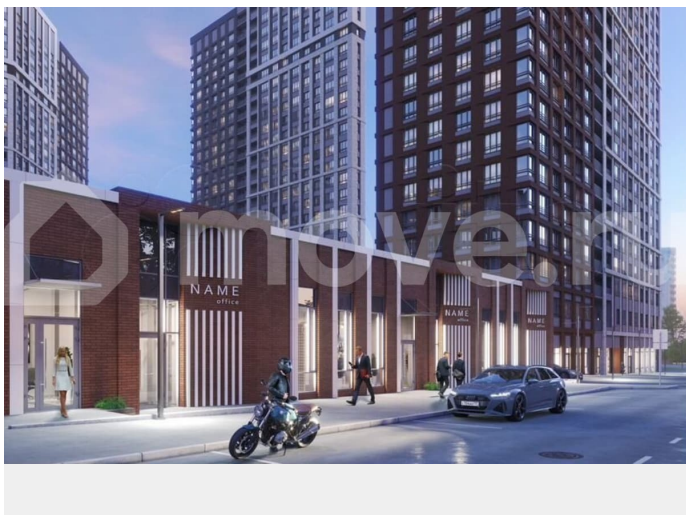

### Описание

ИПОТЕКА ДЛЯ ВСЕХ от 14,5% на весь срок (только до 31 марта)! - Рассрочка для будущих мам от 20 000 руб/мес. (до 31.03.2026); - Скидка для участников СВО 3%

(до 31.03.26) - Ипотека 10,5% для всех (до 31.03.26) - Скидка 2% при стопроцентной оплате (до 31.03.26) - Квартира + машиноместо со скидкой 15% (до 31.03.26) - ТРЕЙД-ИН (до 30.06.26) - Бесплатное такси до офиса продаж «ТРИ ДЕВЯТЫХ» — новый стандарт городского счастья! О проекте Жилой комплекс комфорт-класса «Три Девярых» от ПЗСП на Кронштадтской, 39 — новый проект от флагмана пермской строительной индустрии — уникальное микс-пространство, где каждый найдет свое счастье. ОСОБЕННОСТИ ПРОЕКТА ЖК на Кронштадтской станет новым ориентиром на карте города благодаря развитой инфраструктуре, живым улицам и общественным пространствам, объединяющим проект и город, комфорт для жителей и разнообразие функций для горожан. • Все рядом: тихая локация в десяти минутах ходьбы до оживленной центральной части города. • Отличная транспортная доступность: новые дороги и удобные развязки сделают ваш путь домой быстрым и приятным. • Место комфорта: рядом с ЖК есть все, без чего невозможно представить повседневную жизнь. • Само вдохновение: недалеко от вашего нового дома — театры, экскурсионные маршруты и арт-объекты... Вы почувствуете, чем живет Пермь, ощутите ее историю и поймете ее душу. • Зеленое сердце города: в нескольких минутах ходьбы от ЖК расположен Черняевский лес, где вы сможете пообщаться с природой напрямую: покормить птиц и белок, вдохнуть аромат древних сосен и насладиться обустроенными пространствами для отдыха. Status № 143021