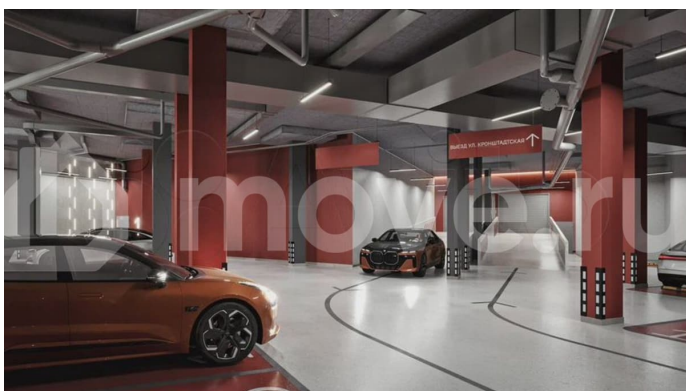

### Описание

ИПОТЕКА ДЛЯ ВСЕХ от 14,5% на весь срок (только до 31 марта)! - Рассрочка для будущих мам от 20 000 руб/мес. (до 31.03.2026); - Скидка для участников СВО 3%

(до 31.03.26) - Ипотека 10,5% для всех (до 31.03.26) - Скидка 2% при стопроцентной оплате (до 31.03.26) - Квартира + машиноместо со скидкой 15% (до 31.03.26) - ТРЕЙД-ИН (до 30.06.26) - Бесплатное такси до офиса продаж «ТРИ ДЕВЯТЫХ» — новый стандарт городского счастья! О проекте Жилой комплекс комфорт-класса «Три Девярых» от ПЗСП на Кронштадтской, 39 — новый проект от флагмана пермской строительной индустрии — уникальное микс-пространство, где каждый найдет свое счастье. ОСОБЕННОСТИ ПРОЕКТА ЖК на Кронштадтской станет новым ориентиром на карте города благодаря развитой инфраструктуре, живым улицам и общественным пространствам, объединяющим проект и город, комфорт для жителей и разнообразие функций для горожан. • Все рядом: тихая локация в десяти минутах ходьбы до оживленной центральной части города. • Отличная транспортная доступность: новые дороги и удобные развязки сделают ваш путь домой быстрым и приятным. • Место комфорта: рядом с ЖК есть все, без чего невозможно представить повседневную жизнь. • Само вдохновение: недалеко от вашего нового дома — театры, экскурсионные маршруты и арт-объекты... Вы почувствуете, чем живет Пермь, ощутите ее историю и поймете ее душу. • Зеленое сердце города: в нескольких минутах ходьбы от ЖК расположен Черняевский лес, где вы сможете пообщаться с природой напрямую: покормить птиц и белок, вдохнуть аромат древних сосен и насладиться обустроенными пространствами для отдыха. Status № 143021