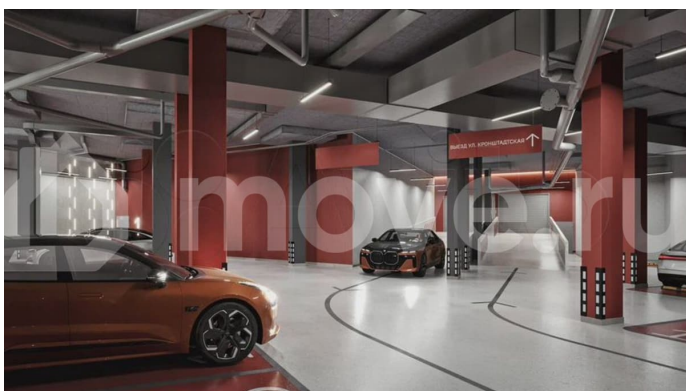

Квартира в новостройке

да

для заметок

Описание

ИПОТЕКА ДЛЯ ВСЕХ от 14,5% на весь срок (только до 31 марта)! - Рассрочка для будущих мам от 20 000 руб/мес. (до 31.03.2026); - Скидка для участников СВО 3%

(до 31.03.26) - Ипотека 10,5% для всех (до 31.03.26) - Скидка 2% при стопроцентной оплате (до 31.03.26) - Квартира + машиноместо со скидкой 15% (до 31.03.26) - ТРЕЙД-ИН (до 30.06.26) - Бесплатное такси до офиса продаж «ТРИ ДЕВЯТЫХ» — новый стандарт городского счастья! О проекте Жилой комплекс комфорт-класса «Три Девярых» от ПЗСП на Кронштадтской, 39 — новый проект от флагмана пермской строительной индустрии — уникальное микс-пространство, где каждый найдет свое счастье. ОСОБЕННОСТИ ПРОЕКТА ЖК на Кронштадтской станет новым ориентиром на карте города благодаря развитой инфраструктуре, живым улицам и общественным пространствам, объединяющим проект и город, комфорт для жителей и разнообразие функций для горожан. • Все рядом: тихая локация в десяти минутах ходьбы до оживленной центральной части города. • Отличная транспортная доступность: новые дороги и удобные развязки сделают ваш путь домой быстрым и приятным. • Место комфорта: рядом с ЖК есть все, без чего невозможно представить повседневную жизнь. • Само вдохновение: недалеко от вашего нового дома — театры, экскурсионные маршруты и арт-объекты... Вы почувствуете, чем живет Пермь, ощутите ее историю и поймете ее душу. • Зеленое сердце города: в нескольких минутах ходьбы от ЖК расположен Черняевский лес, где вы сможете пообщаться с природой напрямую: покормить птиц и белок, вдохнуть аромат древних сосен и насладиться обустроенными пространствами для отдыха. Status № 143021