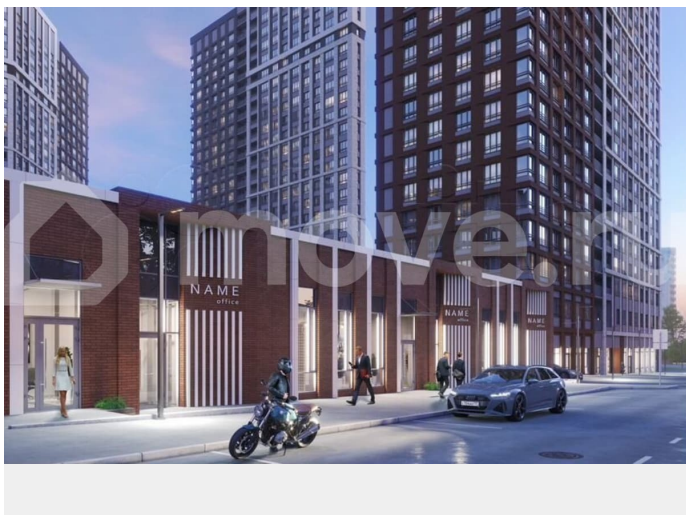

Квартира в новостройке

да

для заметок

Описание

ИПОТЕКА ДЛЯ ВСЕХ от 14,5% на весь срок (только до 31 марта)! - Рассрочка для будущих мам от 20 000 руб/мес. (до 31.03.2026); - Скидка для участников СВО 3%

(до 31.03.26) - Ипотека 10,5% для всех (до 31.03.26) - Скидка 2% при стопроцентной оплате (до 31.03.26) - Квартира + машиноместо со скидкой 15% (до 31.03.26) - ТРЕЙД-ИН (до 30.06.26) - Бесплатное такси до офиса продаж «ТРИ ДЕВЯТЫХ» — новый стандарт городского счастья! О проекте Жилой комплекс комфорт-класса «Три Девярых» от ПЗСП на Кронштадтской, 39 — новый проект от флагмана пермской строительной индустрии — уникальное микс-пространство, где каждый найдет свое счастье. ОСОБЕННОСТИ ПРОЕКТА ЖК на Кронштадтской станет новым ориентиром на карте города благодаря развитой инфраструктуре, живым улицам и общественным пространствам, объединяющим проект и город, комфорт для жителей и разнообразие функций для горожан. • Все рядом: тихая локация в десяти минутах ходьбы до оживленной центральной части города. • Отличная транспортная доступность: новые дороги и удобные развязки сделают ваш путь домой быстрым и приятным. • Место комфорта: рядом с ЖК есть все, без чего невозможно представить повседневную жизнь. • Само вдохновение: недалеко от вашего нового дома — театры, экскурсионные маршруты и арт-объекты... Вы почувствуете, чем живет Пермь, ощутите ее историю и поймете ее душу. • Зеленое сердце города: в нескольких минутах ходьбы от ЖК расположен Черняевский лес, где вы сможете пообщаться с природой напрямую: покормить птиц и белок, вдохнуть аромат древних сосен и насладиться обустроенными пространствами для отдыха. Status № 143021