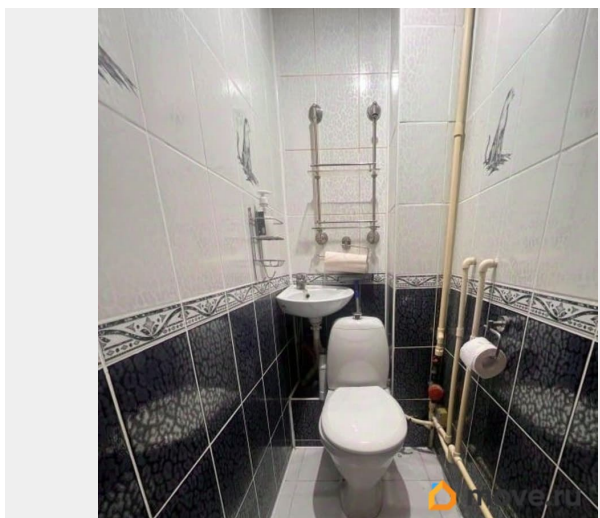

Наша деятельность застрахована в компании «ВСК» ЗВОНИТЕ ПРЯМО СЕЙЧАС И ЗАПИСЫВАЙТЕСЬ НА ПРОСМОТР! Понравился наш вариант, а на покупку не хватает средств? Мы поможем согласовать ипотеку. У Вас обмен и своя недвижимость еще не продана? Предложите её, у нас более 40 агентов и чаще всего, покупатель уже есть. Звоните и приходите на просмотр!!!