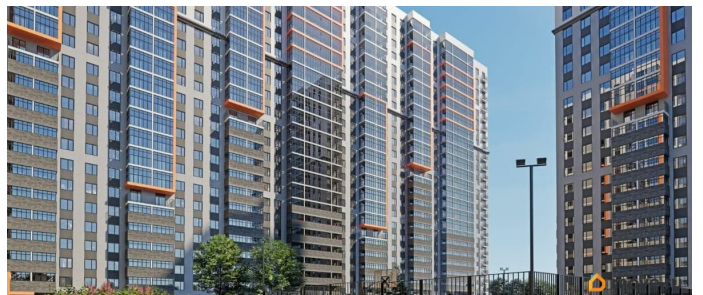

газовые котельные - существенная экономия на коммунальных платежах. 2 варианта отделки на выбор.