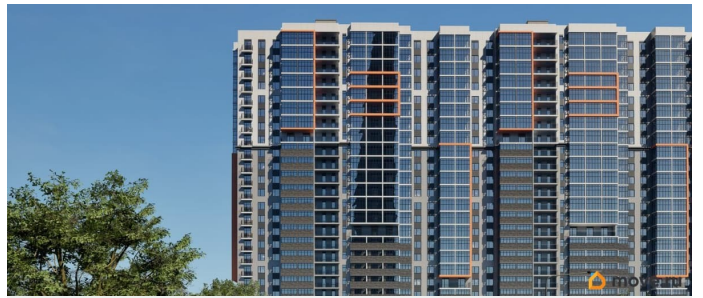

газовые котельные - существенная экономия на коммунальных платежах. 2 варианта отделки на выбор.