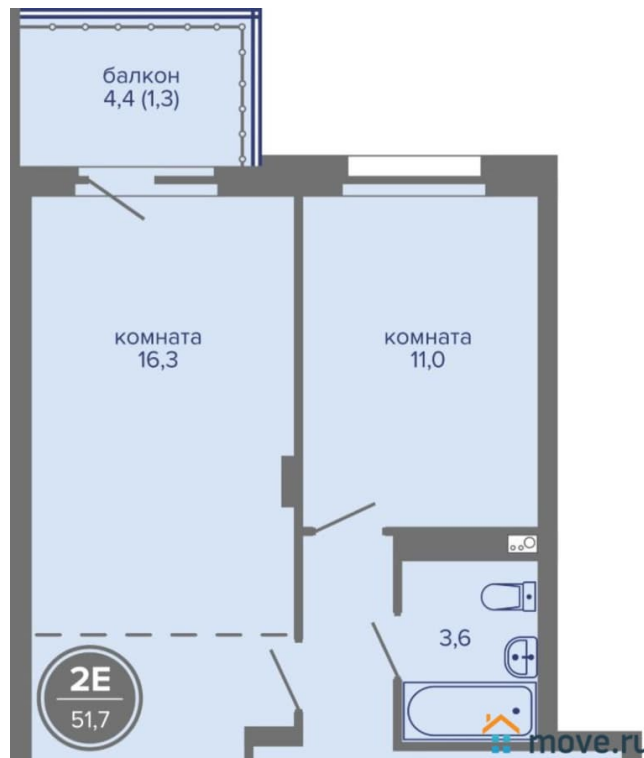

2.72 м

Жилая площадь

27.3 м²

Площадь кухни

8.3 м²

Общая площадь

51.7 м²

Этаж

балкон

Тип санузла

совмещенный

Вид из окна

на улицу

Квартира в новостройке

да

Год сдачи