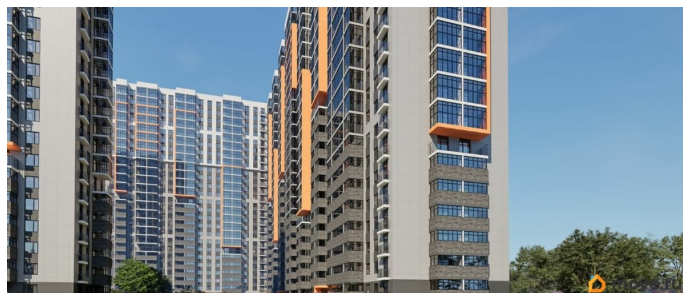

и пандусов, уютные холлы с зоной отдыха, кладовые и колясочные, бесшумные и быстрые лифты. 2 газовые котельные - существенная экономия на коммунальных платежах. 2 варианта отделки на выбор.