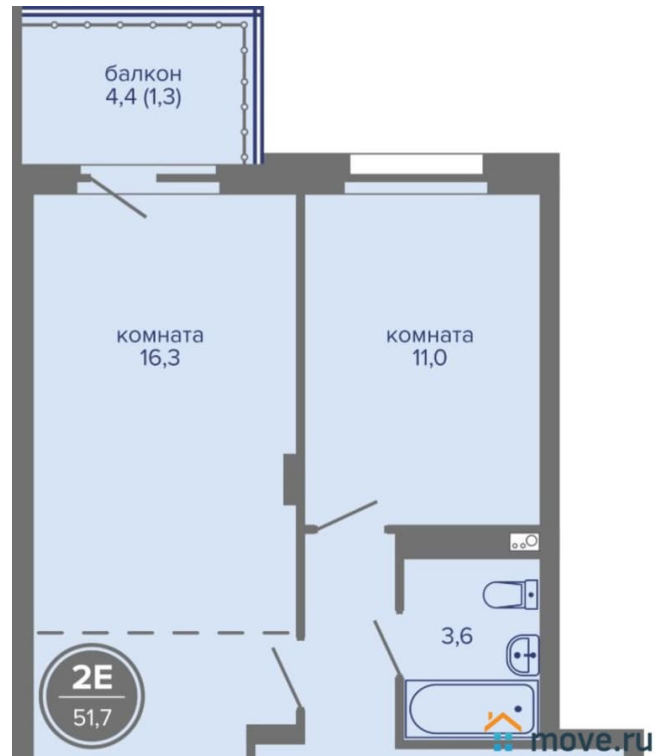

2.72 м

Жилая площадь

27.3 м²

Площадь кухни

8.3 м²

Общая площадь

51.7 м²

Этаж

балкон

Тип санузла

совмещенный

Вид из окна

на улицу

Квартира в новостройке

да

Год сдачи