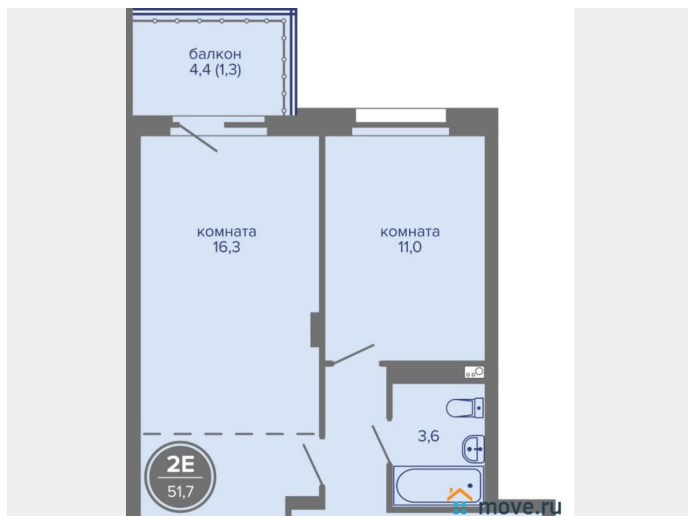

и пандусов, уютные холлы с зоной отдыха, кладовые и колясочные, бесшумные и быстрые лифты. 2 газовые котельные - существенная экономия на коммунальных платежах. 2 варианта отделки на выбор.