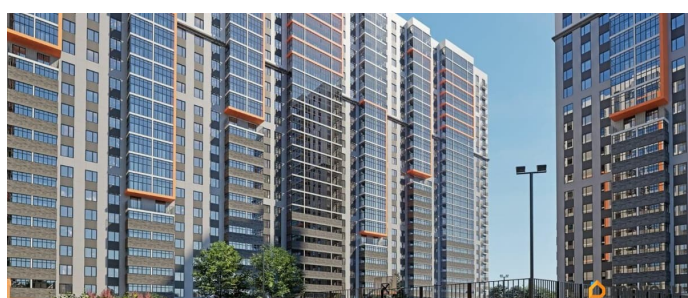

и пандусов, уютные холлы с зоной отдыха, кладовые и колясочные, бесшумные и быстрые лифты. 2 газовые котельные - существенная экономия на коммунальных платежах. 2 варианта отделки на выбор.