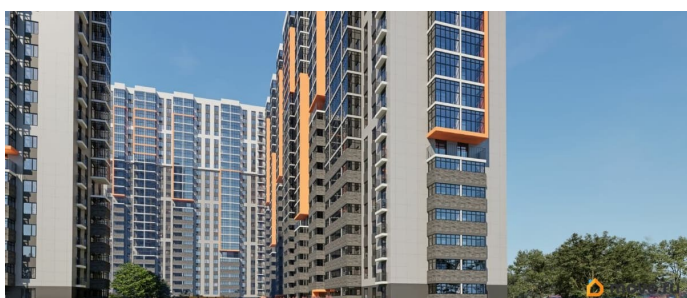

и пандусов, уютные холлы с зоной отдыха, кладовые и колясочные, бесшумные и быстрые лифты. 2 газовые котельные - существенная экономия на коммунальных платежах. 2 варианта отделки на выбор.