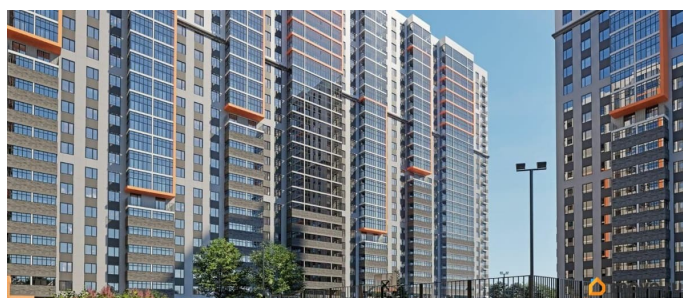

и пандусов, уютные холлы с зоной отдыха, кладовые и колясочные, бесшумные и быстрые лифты. 2 газовые котельные - существенная экономия на коммунальных платежах. 2 варианта отделки на выбор.