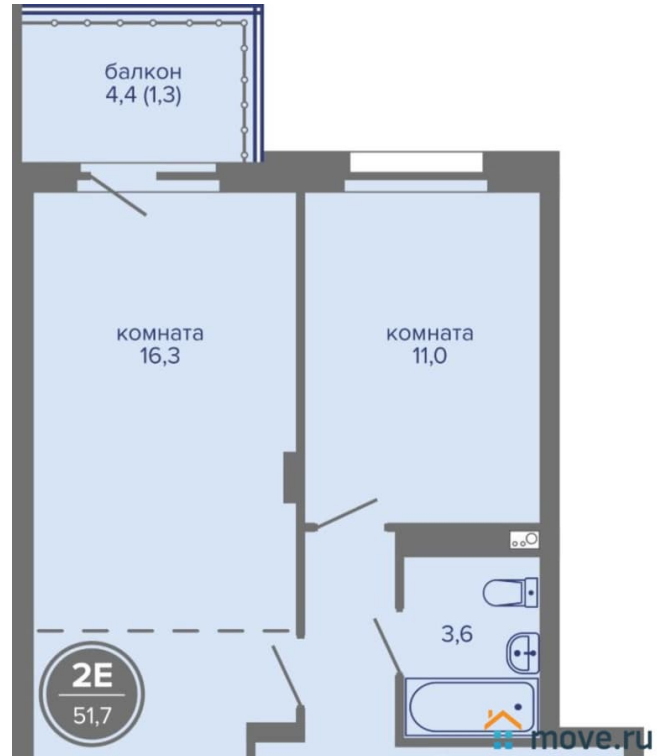

2.72 м

Жилая площадь

27.3 м²

Площадь кухни

8.3 м²

Общая площадь

51.7 м²

Этаж

балкон

Тип санузла

совмещенный

Вид из окна

на улицу

Квартира в новостройке

да

Год сдачи