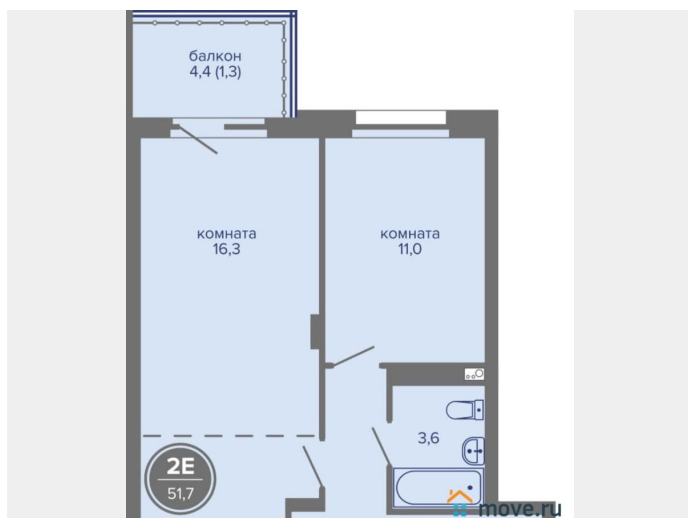

и пандусов, уютные холлы с зоной отдыха, кладовые и колясочные, бесшумные и быстрые лифты. 2 газовые котельные - существенная экономия на коммунальных платежах. 2 варианта отделки на выбор.