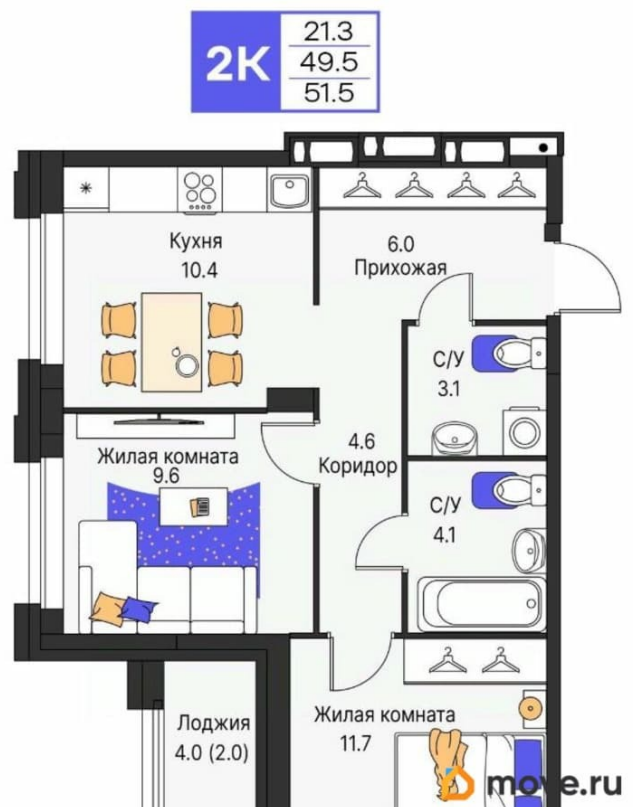

Округ

[Пермь, Свердловский район](#)

Квартира

Количество комнат

2

Высота потолков

2.6 м

Общая площадь

51.5 м²

Этаж

9/16

Детали объекта

Тип сделки

Продам

Раздел

[Квартиры](#)

Тип балкона

лоджия

Тип санузла

совмещенный

Квартира в новостройке

да

Год сдачи

для заметок