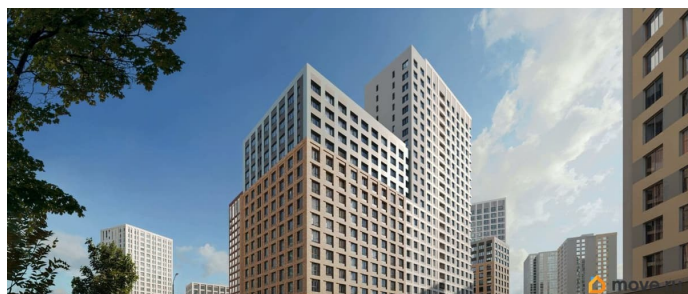

необходимое, чтобы процесс приобретения квартиры и получения ключей стал лёгким и приятным. Срок сдачи: 3 кв. 2028 г. В объявление указана цена за квартиру с черновой отделкой _____

*Застройщик ООО СЗ «СТМ». Проектная декларация на сайте наш.дом.рф. Не является публичной офертой. Окраска и архитектура модели здания, а также придомовая территория может отличаться от фактической.