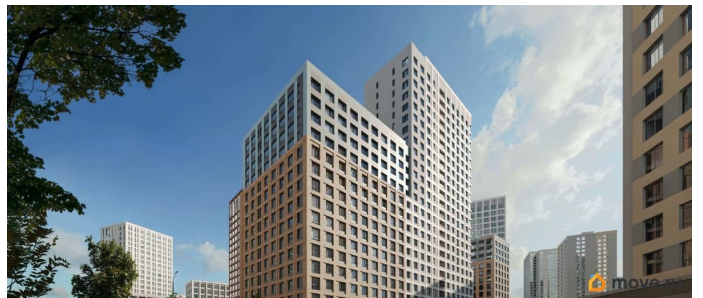

Квартал 2 | Секция Д, этажи 4-12

move.ru

2К
21.3
49.5
51.5

move.ru