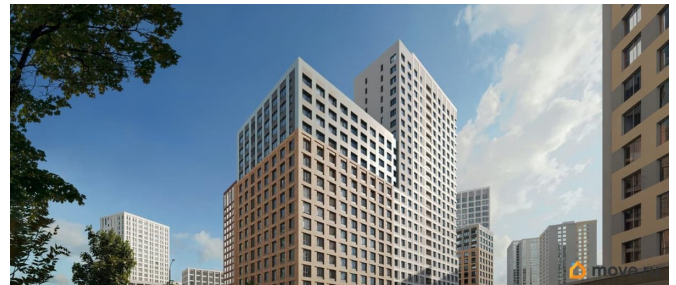

совмещенный

Квартира в новостройке

да

Год сдачи

для заметок

лифт

Описание

Продается 2- комнатная квартира 445 Выгода на квартиры в ЖК Моменты до 500 000 руб* Ипотека для всех от 5,4% без удорожания** Живые кварталы Моменты в Свердловском районе на ул. Карла Модераха, 7 (Район Красных Казарм) Квартиры от застройщика «Мегаполис» 30 лет на рынке. Сдали 32 объекта и все в срок. Квартал находится всего в 5 минутах от Комсомольской площади, вся необходимая инфраструктура от школ до ресторанов в шаговой доступности. Рядом с ЖК школа «Точка», лицей 10, школа с углубленным изучением английского языка 77 Живые кварталы Моменты изменят ваше представление о комфортной жизни в центре Перми: • Квартал с концепцией «Город в городе». Все самое необходимое рядом с вашим домом • Своя пешеходная улица с амфитеатром и центральной площадью • Видеонаблюдение и консьерж 24/7 • Наземная и подземная парковки • Дзен-двор для детей и взрослых • Свой коворкинг • Дизайнерские холлы с колясочными • Фильтры очистки воды на вводе в дом • Квартиры с террасами и мастер-спальнями • Усиленная звукоизоляция в квартирах В Живых кварталах Моменты три вида отделки. В чистовую отделку входит: • Входная сейф-дверь • Мастер-выключатель • Ламинат 33 класса • Виниловые обои • Межкомнатные двери из эко-шпона • Белый матовый натяжной потолок • Стальные радиаторы с терморегулятором • В санузлах: - керамическая плитка на полу и стенах от