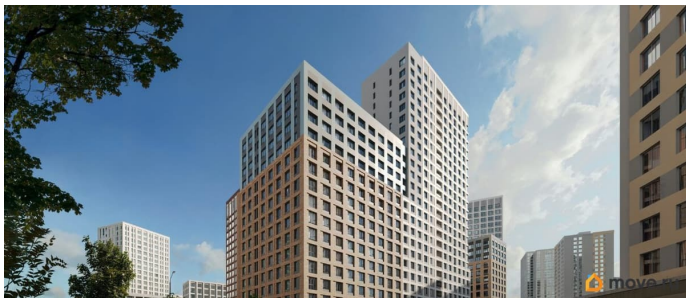

Квартал 2 | Секция Д, этажи 4-12

move.ru

2К
21.3
49.5
51.5

move.ru