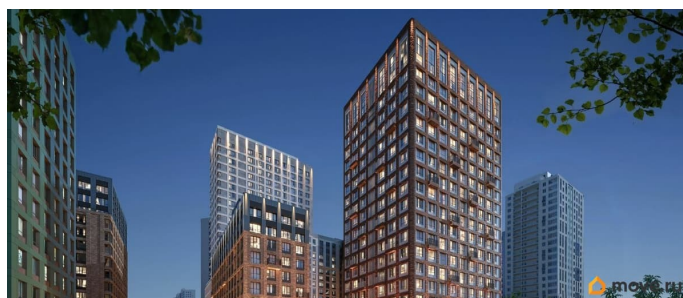

необходимое, чтобы процесс приобретения
квартиры и получения ключей стал лёгким и
приятным. Срок сдачи: 3 кв. 2028 г. В
объявление указана цена за квартиру с
черновой отделкой _____

*Застройщик ООО СЗ «СТМ». Проектная
декларация на сайте наш.дом.рф. Не
является публичной офертой. Окраска и
архитектура модели здания, а также
придомовая территория может отличаться от
фактической.