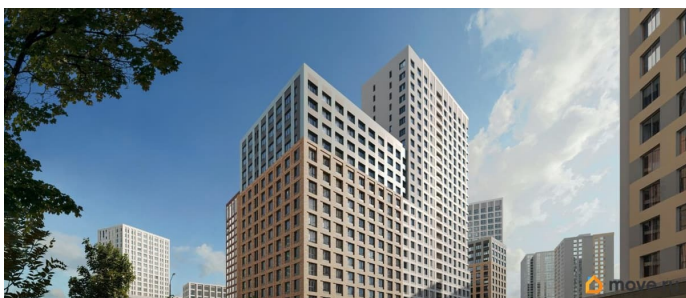

необходимое, чтобы процесс приобретения
квартиры и получения ключей стал лёгким и
приятным. Срок сдачи: 3 кв. 2028 г. В
объявление указана цена за квартиру с
черновой отделкой _____

*Застройщик ООО СЗ «СТМ». Проектная
декларация на сайте наш.дом.рф. Не
является публичной офертой. Окраска и
архитектура модели здания, а также
придомовая территория может отличаться от
фактической.