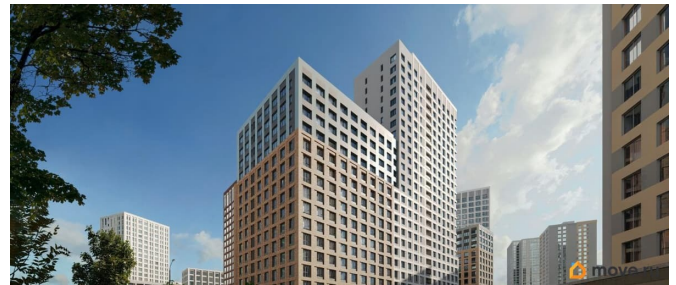

совмещенный

Квартира в новостройке

да

Год сдачи

для заметок

лифт

Описание

Продается 2-комнатная квартира N 508.
Живые кварталы Моменты в центре Перми.
Старт продаж! Выбирайте жить в любимом районе с новым комфортом Адрес: ул. Карла Модераха, 7 (Красные Казармы).
Свердловский район Квартиры от застройщика Мегаполис 30 лет на рынке.
Сдали 32 объекта и все в срок. Дома находятся всего в 5 минутах от Комсомольской площади, вся необходимая инфраструктура от школ до ресторанов в шаговой доступности. Из Моментов вы доедете в любой район города (Ленинский, Дзержинский, Индустриальный, Мотовилихинский / Мотовилиха, Кировский / Закамск, Орджоникидзевский). Живые кварталы Моменты изменят ваше представление о комфортной жизни в центре Перми: • Своя пешеходная улица с амфитеатром и центральной площадью • Усиленный контур безопасности • Двухуровневый паркинг • Современный Дзен-двор с разными сценариями для отдыха • Дизайнерский холл с коворкингом • Фильтры очистки воды на вводе в дом • Большой выбор планировок от студий до квартир с террасами В Живых кварталах Моменты представлены квартиры с тремя видами отделки: черновая и чистовая в двух вариантах «Классика» и «Модерн». Успевайте приобрести квартиру по выгодной цене на старте продаж! Узнайте больше о Живых кварталах Моменты прямо сейчас, напишите нам в Сообщения или позвоните. Ваш персональный менеджер сделает всё