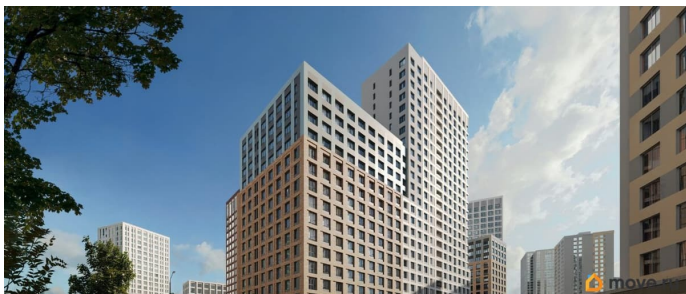

необходимое, чтобы процесс приобретения
квартиры и получения ключей стал лёгким и
приятным. Срок сдачи: 3 кв. 2028 г. В
объявление указана цена за квартиру с
черновой отделкой _____

*Застройщик ООО СЗ «СТМ». Проектная
декларация на сайте наш.дом.рф. Не
является публичной офертой. Окраска и
архитектура модели здания, а также
придомовая территория может отличаться от
фактической.