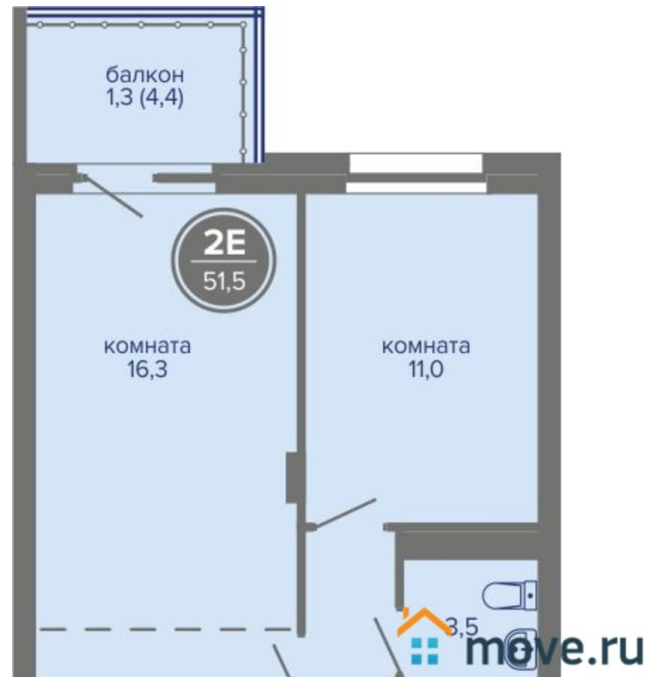

2.7 м

Жилая площадь

27.3 м²

Площадь кухни

8.3 м²

Общая площадь

51.5 м²

Этаж

балкон

Тип санузла

совмещенный

Вид из окна

на улицу

Ремонт

с отделкой

Квартира в новостройке