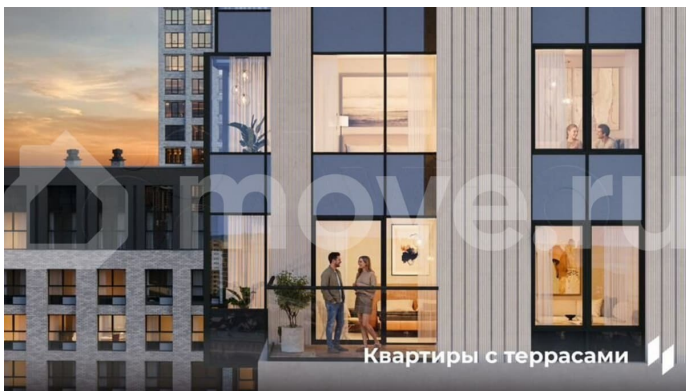

Благоустройство по международным стандартам

Квартиры с террасами