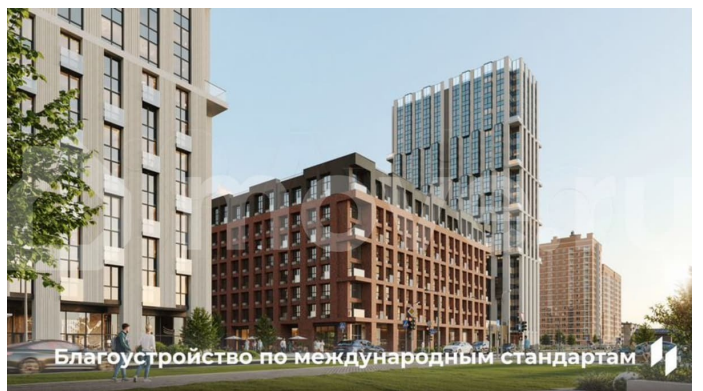

Благоустройство по международным стандартам