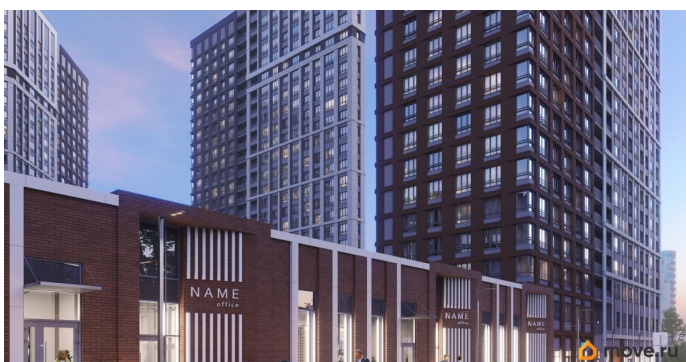

минутах ходьбы от ЖК расположен Черняевский лес, где вы сможете пообщаться с природой напрямую: покормить птиц и белок, вдохнуть аромат древних сосен и насладиться обустроенными пространствами для отдыха. Застройщик ООО «Спецстрой ПЗСП-Кронштадтская». Проектная декларация на сайте наш.дом.рф