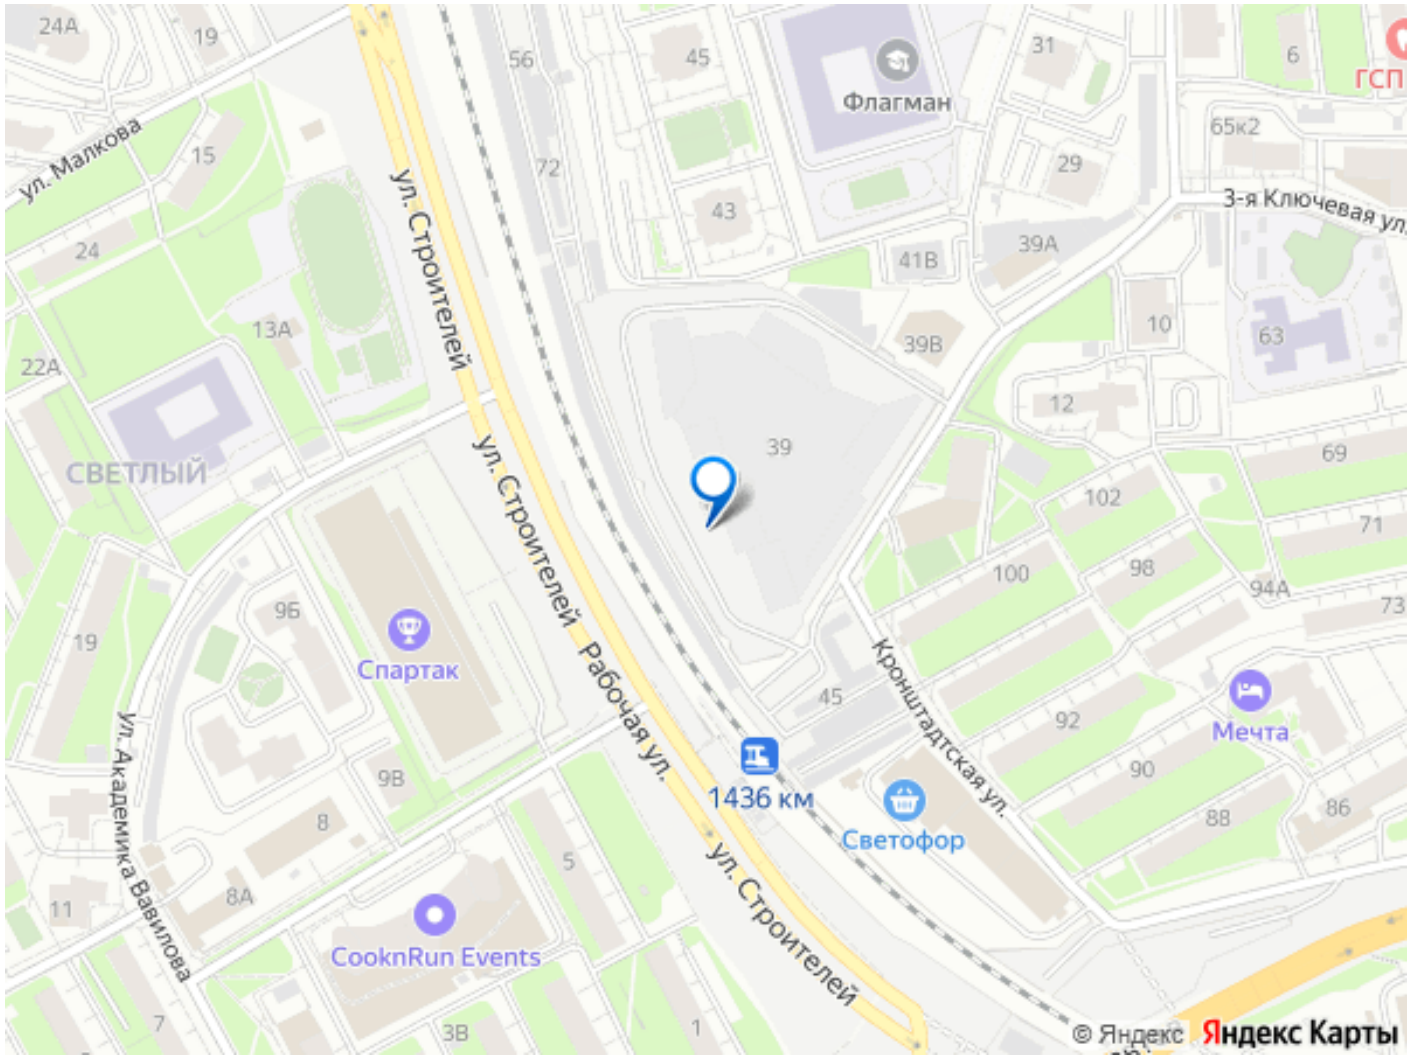

Move.ru - вся недвижимость России