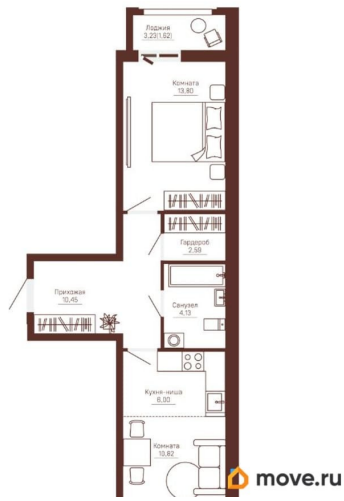

Move.ru - вся недвижимость России