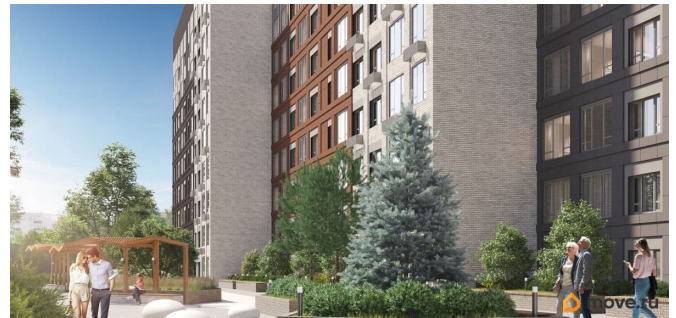

Создано: 24.02.2026 в 13:03

Обновлено: 11.04.2026 в 13:48

ПЗСП, ПЗСП

79809623313

8 212 000 ₺

Округ

[Пермь, Дзержинский район](#)

для заметок

Квартира

Количество комнат

2

Высота потолков

2.72 м

Общая площадь

51.03 м²

Этаж

10/10

Детали объекта

Тип сделки

Продам

Раздел

[Квартиры](#)

Ремонт

с отделкой

Квартира в новостройке

да

Год сдачи

3 квартал 2027 г.

лифт

Описание