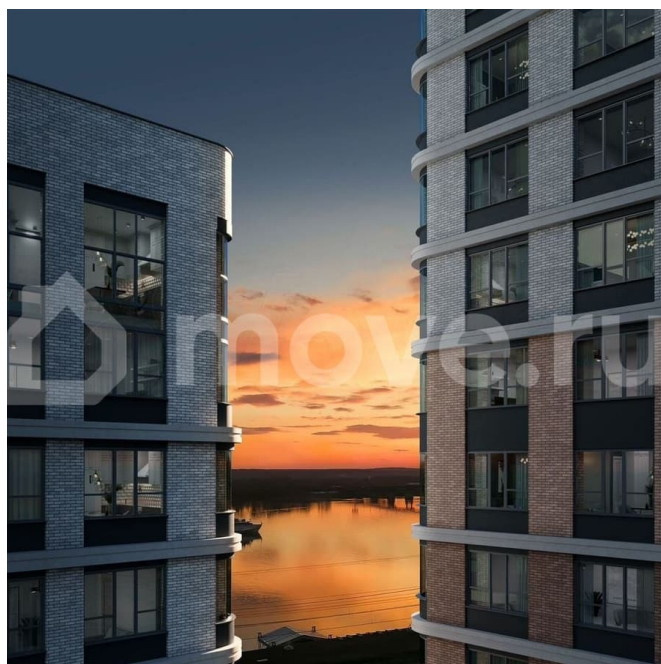

Создано: 11.02.2026 в 03:32

Обновлено: 15.04.2026 в 04:17

Пермский край, Пермь, ул. Окулова, 20

11 000 000 ₹

Пермский край, Пермь, ул. Окулова, 20

Улица

[улица Окулова](#)

Квартира

Количество комнат

2

Общая площадь

50 м²

Этаж

3/24

Детали объекта

Тип сделки

Продам

Раздел

[Квартиры](#)

Ремонт

с отделкой

Квартира в новостройке

да

Описание

Квартал бизнес-класса PRIME, расположенный по адресам: ул. Окулова, 20 и ул. Монастырская, 50. PRIME – квартал для тех, кто выбирает лучшее, ценит свое время и чувствует ритм города. Жилой квартал

<https://perm.move.ru/objects/9289501262>

«Строительная группа Развитие»,
Строительная Группа «Развитие»

89251234567

для заметок