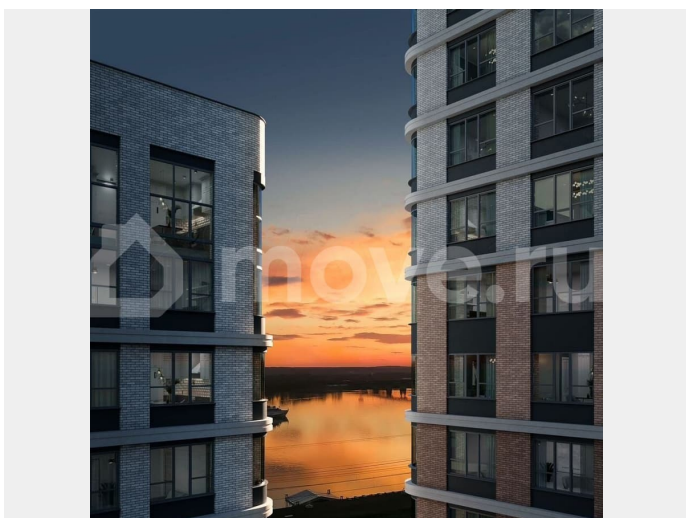

Создано: 11.02.2026 в 03:32

Обновлено: 15.04.2026 в 04:17

Пермский край, Пермь, ул. Окулова, 20

11 000 000 ₹

Пермский край, Пермь, ул. Окулова, 20

Улица

[улица Окулова](#)

Квартира

Премиальное расположение в центральной части города - Архитектурный проект разработан международным бюро MLA+ - Разнообразие планировок: от классических квартир до пентхаусов с террасами - Высокий уровень приватности и безопасности обеспечен. - Система «умный дом» с возможностью управления через смартфон - Подземный паркинг и кладовые помещения - Высота потолков до 6 метров - Коворкинг-зона в лобби - Двор с детской площадкой, рассчитанный на разный возраст юных резидентов. - Внутренний двор-патио с видом на реку на стилобате Квартира доступна на других этажах. Подробности уточняйте у специалистов отдела продаж. Не является публичной офертой. Застройщик ООО «СЗ «Камские огни». Проектная декларация на наш.дом.рф. Актуальную цену уточняйте в отделе продаж.