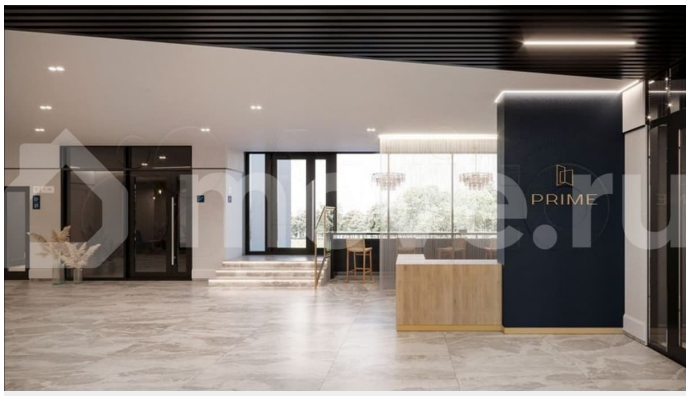

Премиальное расположение в центральной части города - Архитектурный проект разработан международным бюро MLA+ - Разнообразие планировок: от классических квартир до пентхаусов с террасами - Высокий уровень приватности и безопасности обеспечен. - Система «умный дом» с возможностью управления через смартфон - Подземный паркинг и кладовые помещения - Высота потолков до 6 метров - Коворкинг-зона в лобби - Двор с детской площадкой, рассчитанный на разный возраст юных резидентов. - Внутренний двор-патио с видом на реку на стилобате Квартира доступна на других этажах. Подробности уточняйте у специалистов отдела продаж. Не является публичной офертой. Застройщик ООО «СЗ «Камские огни». Проектная декларация на наш.дом.рф. Актуальную цену уточняйте в отделе продаж.