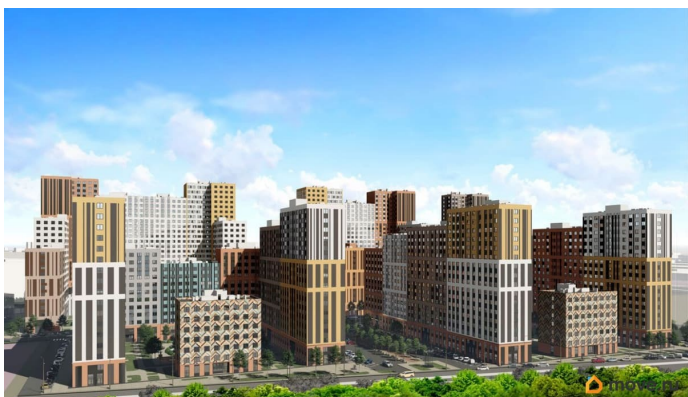

умный домофон с управлением через приложение

красное яблоко
новый район партия

Секция 3.1
(2 этап строительства)

План 2-12 этажей

п 3
с п

move.ru

комната 14.8

кухня-ниша 5.0

5.9

7.8 коридор

комната 16.5

2E 50.0

move.ru