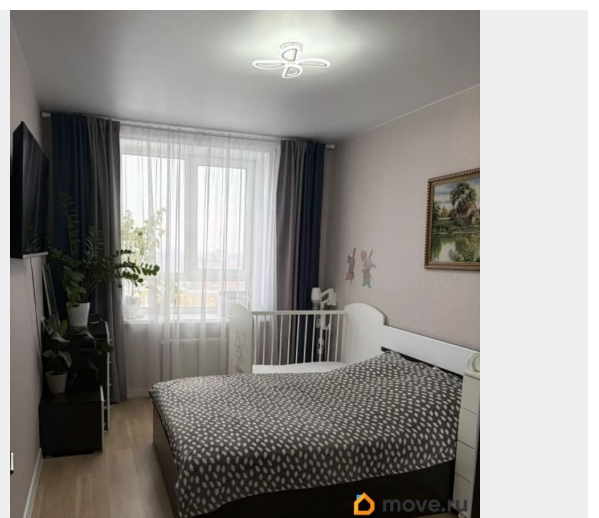

этажа имеется туалет (удобно для мамочек, гуляющих с детьми на детской площадке). Также в подъезде есть консьерж. Торговать можно. Специалистов по недвижимости без покупателей просьба не беспокоить. В услугах риелтора не нуждаюсь.