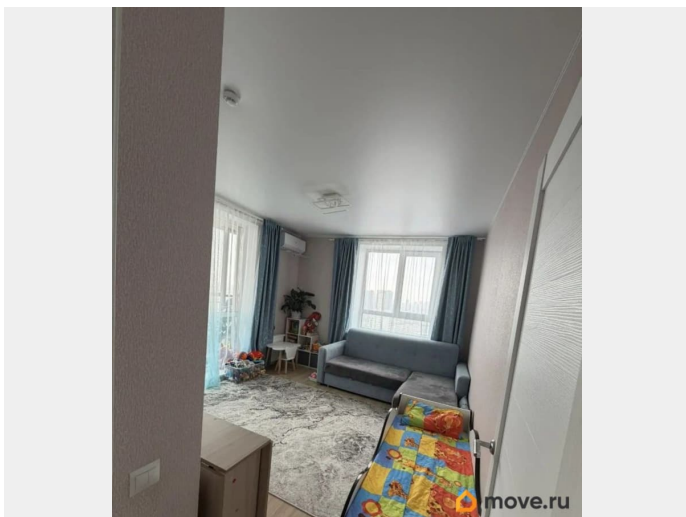

этажа имеется туалет (удобно для мамочек, гуляющих с детьми на детской площадке). Также в подъезде есть консьерж. Торговать можно. Специалистов по недвижимости без покупателей просьба не беспокоить. В услугах риелтора не нуждаюсь.