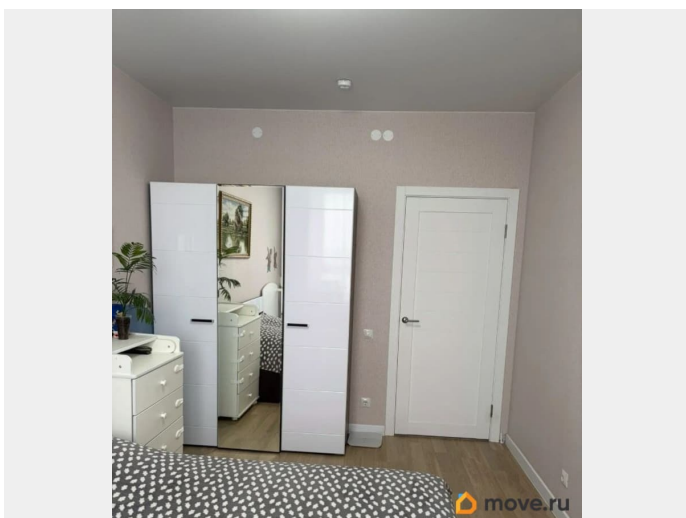

этажа имеется туалет (удобно для мамочек, гуляющих с детьми на детской площадке). Также в подъезде есть консьерж. Торговать можно. Специалистов по недвижимости без покупателей просьба не беспокоить. В услугах риелтора не нуждаюсь.