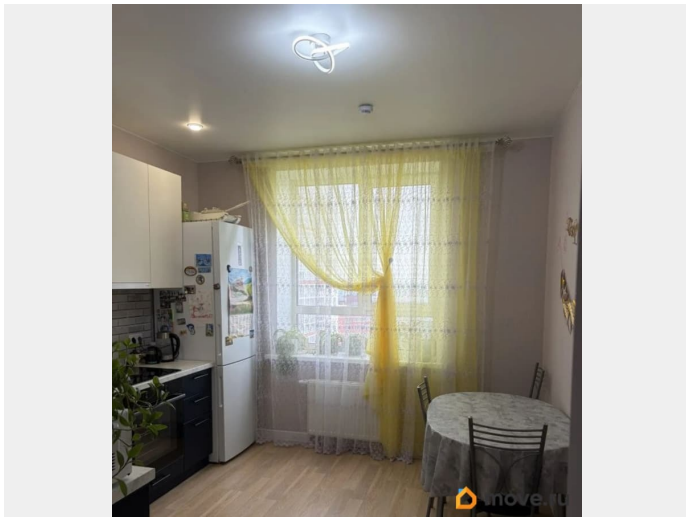

этажа имеется туалет (удобно для мамочек, гуляющих с детьми на детской площадке). Также в подъезде есть консьерж. Торговать можно. Специалистов по недвижимости без покупателей просьба не беспокоить. В услугах риелтора не нуждаюсь.