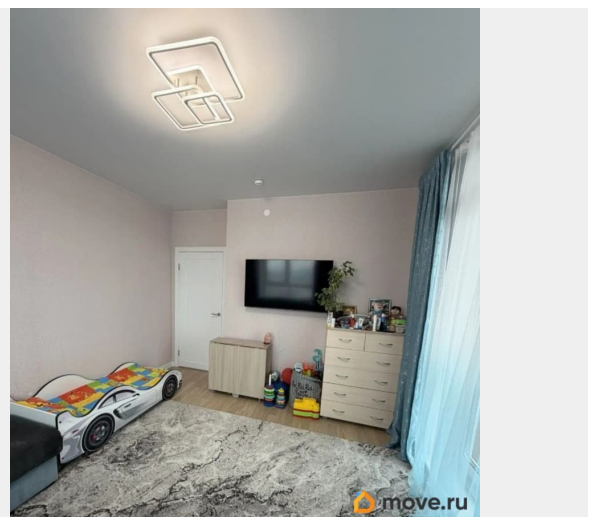

этажа имеется туалет (удобно для мамочек, гуляющих с детьми на детской площадке). Также в подъезде есть консьерж. Торговать можно. Специалистов по недвижимости без покупателей просьба не беспокоить. В услугах риелтора не нуждаюсь.