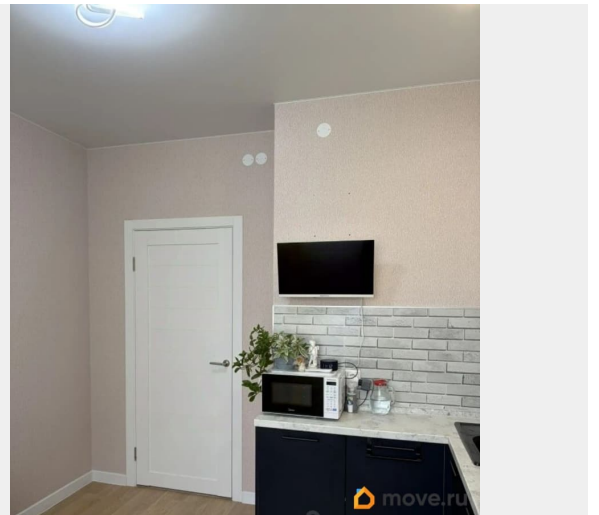

этажа имеется туалет (удобно для мамочек, гуляющих с детьми на детской площадке). Также в подъезде есть консьерж. Торговать можно. Специалистов по недвижимости без покупателей просьба не беспокоить. В услугах риелтора не нуждаюсь.