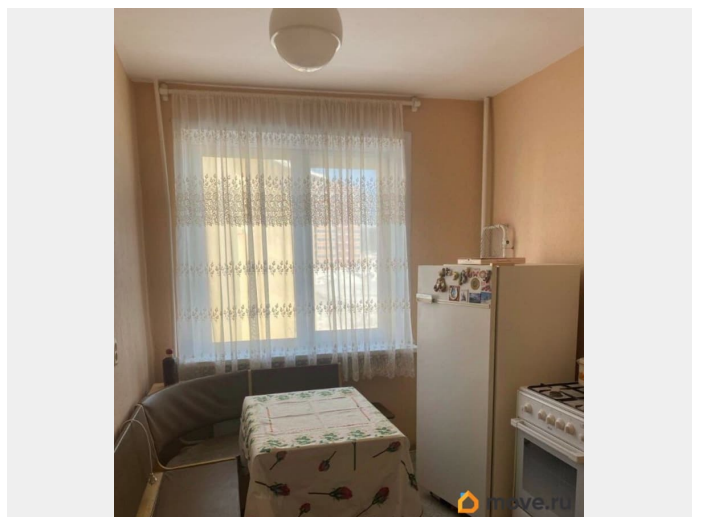

Количество комнат

2

Жилая площадь

27 м²

Площадь кухни

12 м²

Общая площадь

50 м²

лоджия

Покупка в ипотеку

да

возможна ипотека, лифт

для заметок

Описание

Арт. 133583436 В продаже двухкомнатная квартира в развитом районе города , во дворе находится детский сад, магазин «Магнит» в пяти минутах школа, бассейн! В квартире сделан косметический ремонт, Установлены окна ПВХ, Большая просторная кухня , изолированные комнаты.Документы готовы к продаже, один взрослый собственник ! Рассмотрим любой способ оплаты !!!! Помощь в одобрении ипотеки без подтвержденного дохода !!!!!