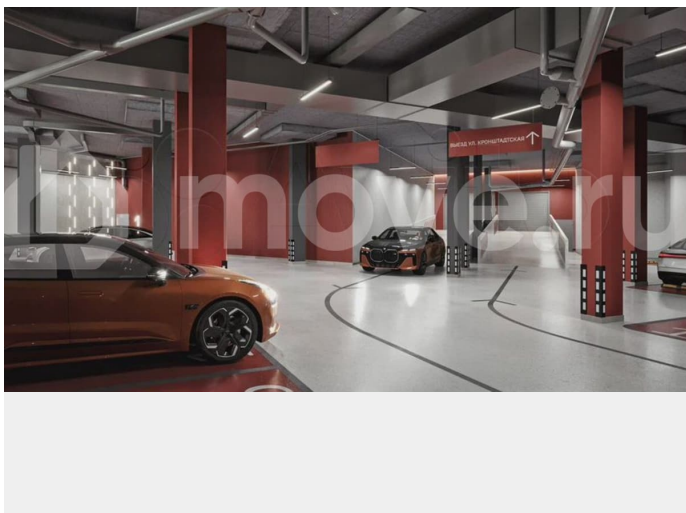

Квартира в новостройке

да

для заметок

Описание

ИПОТЕКА ДЛЯ ВСЕХ от 14,5% на весь срок (только до 31 марта)! - Рассрочка для будущих мам от 20 000 руб/мес. (до 31.03.2026); - Скидка для участников СВО 3%

(до 31.03.26) - Ипотека 10,5% для всех (до 31.03.26) - Скидка 2% при стопроцентной оплате (до 31.03.26) - Квартира + машиноместо со скидкой 15% (до 31.03.26) - ТРЕЙД-ИН (до 30.06.26) - Бесплатное такси до офиса продаж «ТРИ ДЕВЯТЫХ» — новый стандарт городского счастья! О проекте Жилой комплекс комфорт-класса «Три Девярых» от ПЗСП на Кронштадтской, 39 — новый проект от флагмана пермской строительной индустрии — уникальное микс-пространство, где каждый найдет свое счастье. ОСОБЕННОСТИ ПРОЕКТА ЖК на Кронштадтской станет новым ориентиром на карте города благодаря развитой инфраструктуре, живым улицам и общественным пространствам, объединяющим проект и город, комфорт для жителей и разнообразие функций для горожан. • Все рядом: тихая локация в десяти минутах ходьбы до оживленной центральной части города. • Отличная транспортная доступность: новые дороги и удобные развязки сделают ваш путь домой быстрым и приятным. • Место комфорта: рядом с ЖК есть все, без чего невозможно представить повседневную жизнь. • Само вдохновение: недалеко от вашего нового дома — театры, экскурсионные маршруты и арт-объекты... Вы почувствуете, чем живет Пермь, ощутите ее историю и поймете ее душу. • Зеленое сердце города: в нескольких минутах ходьбы от ЖК расположен Черняевский лес, где вы сможете пообщаться с природой напрямую: покормить птиц и белок, вдохнуть аромат древних сосен и насладиться обустроенными пространствами для отдыха. Status № 144414