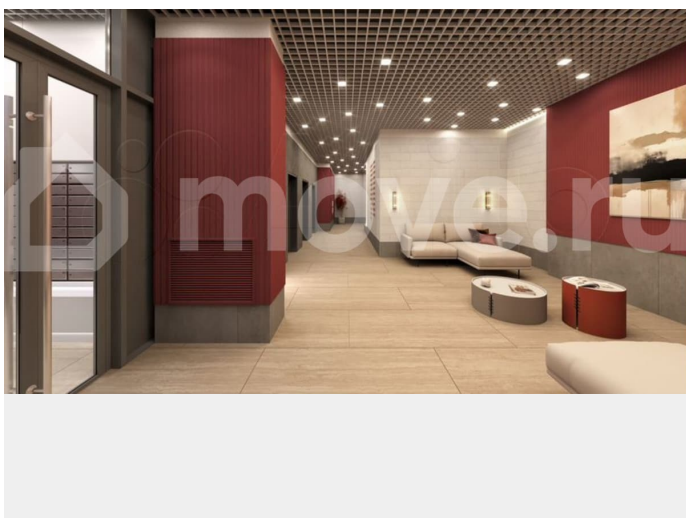

Квартира в новостройке

да

для заметок

Описание

ИПОТЕКА ДЛЯ ВСЕХ от 14,5% на весь срок (только до 31 марта)! - Рассрочка для будущих мам от 20 000 руб/мес. (до 31.03.2026); - Скидка для участников СВО 3%

(до 31.03.26) - Ипотека 10,5% для всех (до 31.03.26) - Скидка 2% при стопроцентной оплате (до 31.03.26) - Квартира + машиноместо со скидкой 15% (до 31.03.26) - ТРЕЙД-ИН (до 30.06.26) - Бесплатное такси до офиса продаж «ТРИ ДЕВЯТЫХ» — новый стандарт городского счастья! О проекте Жилой комплекс комфорт-класса «Три Девярых» от ПЗСП на Кронштадтской, 39 — новый проект от флагмана пермской строительной индустрии — уникальное микс-пространство, где каждый найдет свое счастье. ОСОБЕННОСТИ ПРОЕКТА ЖК на Кронштадтской станет новым ориентиром на карте города благодаря развитой инфраструктуре, живым улицам и общественным пространствам, объединяющим проект и город, комфорт для жителей и разнообразие функций для горожан. • Все рядом: тихая локация в десяти минутах ходьбы до оживленной центральной части города. • Отличная транспортная доступность: новые дороги и удобные развязки сделают ваш путь домой быстрым и приятным. • Место комфорта: рядом с ЖК есть все, без чего невозможно представить повседневную жизнь. • Само вдохновение: недалеко от вашего нового дома — театры, экскурсионные маршруты и арт-объекты... Вы почувствуете, чем живет Пермь, ощутите ее историю и поймете ее душу. • Зеленое сердце города: в нескольких минутах ходьбы от ЖК расположен Черняевский лес, где вы сможете пообщаться с природой напрямую: покормить птиц и белок, вдохнуть аромат древних сосен и насладиться обустроенными пространствами для отдыха. Status № 144414